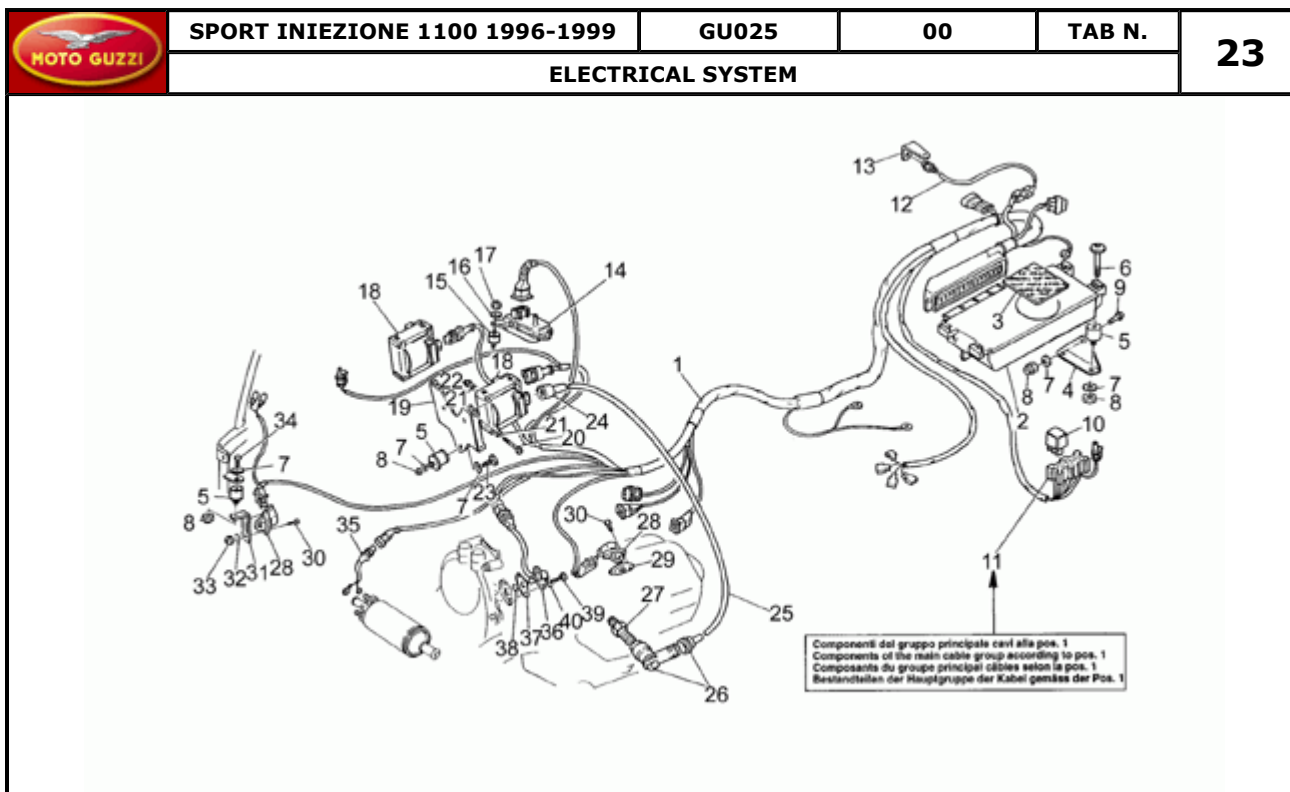

Pos.	Description	Year	I_M	Country	Version	Code	Q.ty	P.Cod.
1	Injection wiring	-	-	-	1A	GU01725800	1	
2	ECU	-	-	-	-	GU01729500	1	
3	Tamperproof dataplate	-	-	-	-	GU01732001	1	
4	Support plate	-	-	-	-	GU01728700	1	
5	Silent-block	-	-	-	-	GU93222020	8	
6	Screw	-	-	-	-	GU98230616	4	
7	Washer	-	-	-	-	GU95000206	1	
8	Nut M6x1	-	-	-	-	GU92630106	9	
9	Screw	-	-	-	-	GU98230612	1	
10	Relay Siemens A302/B1008	-	-	-	-	GU30732560	2	
11	Relais support	-	-	-	-	GU30732400	2	
12	Led	-	-	-	-	GU29727860	1	
13	Support plate	-	-	-	-	GU30732900	1	
14	Pressure sensor	-	-	-	-	GU29727061	1	
15	Silent-block	-	-	-	-	GU93211315	3	
16	Washer	-	-	-	-	GU95100025	3	
17	Nut	-	-	-	-	GU92601004	3	
18	HT coil	-	-	-	-	GU30716500	2	
19	Clamp	-	-	-	-	GU01407400	1	
20	Screw	-	-	-	-	GU98620125	4	
21	Washer	-	-	-	-	GU95004204	8	
22	Nut M4x0,7	-	-	-	-	GU92630104	4	
23	Screw	-	-	-	-	GU98054308	3	
24	Cap	-	-	-	-	GU14717600	2	
25	HT cable	-	-	-	-	GU17718350	2	
26	Sparkplug cap NGK	-	-	-	-	GU30717410	2	
27	Spark plug NGK BPR6ES	-	-	-	-	GU30717061	2	
28	Air temp. Sensor	-	-	-	-	GU30729331	2	
29	Gasket	-	-	-	-	GU30027931	1	
30	Screw	-	-	-	-	GU98610110	4	
31	Sensor support	-	-	-	-	GU30728230	1	
32	Washer	-	-	-	-	GU95120032	2	
33	Nut	-	-	-	-	GU92601003	2