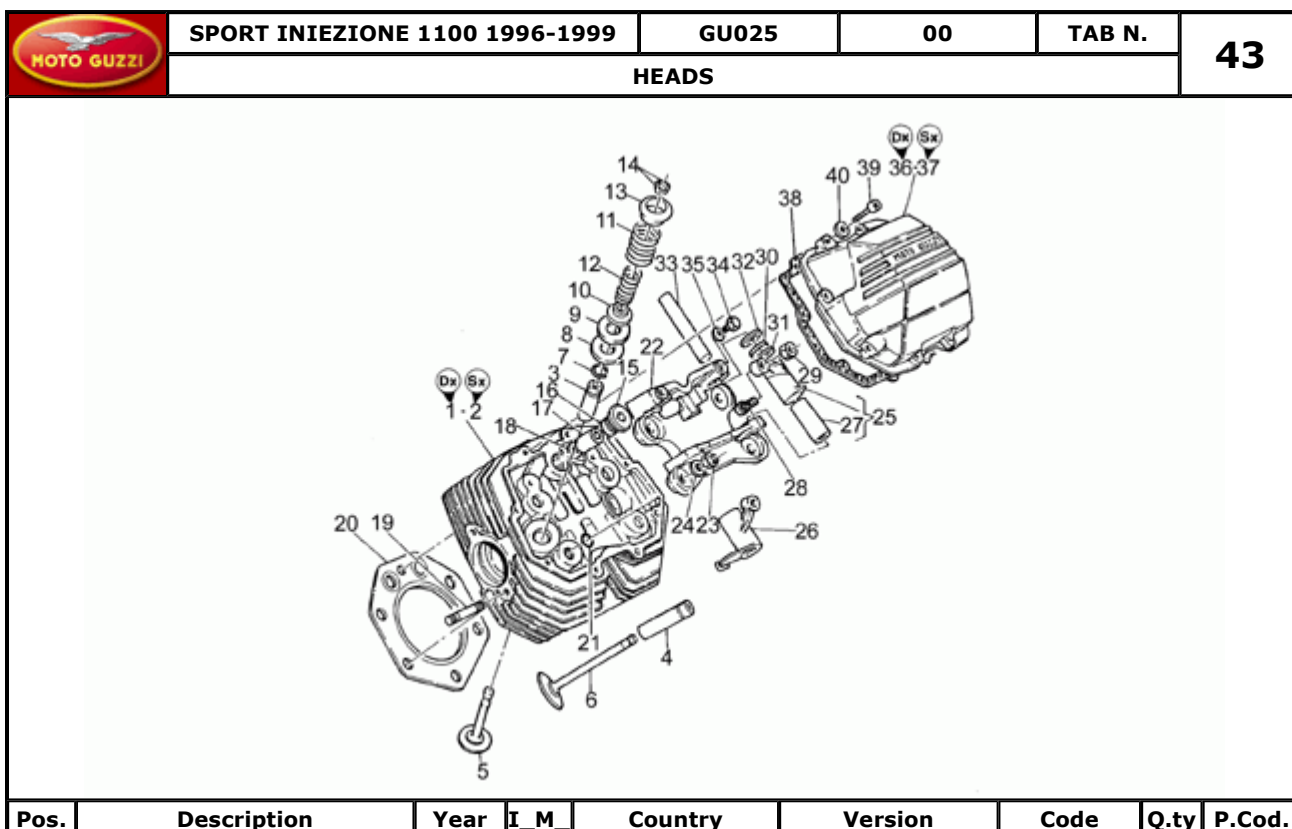

Pos.	Description	Year	I_M	Country	Version	Code	Q.ty	P.Cod.
1	RH head	-	-	-	-	GU37022105	1	
2	LH head	-	-	-	-	GU37022205	1	
3	Exhaust valve guide	-	-	-	-	GU13036801	2	
4	Intake valve guide	-	-	-	-	GU14036860	2	
5	Exhaust valve	-	-	-	-	GU37036105	2	
6	Intake valve	-	-	-	-	GU37036005	2	
7	Snap ring	-	-	-	-	GU90353016	4	
8	Washer 14,2x31x1	-	-	-	-	GU13037200	4	
9	Washer 14,2x31x0,3	-	-	-	-	GU14037300	10	
10	Lower cup	-	-	-	-	GU37037005	4	
11	Outer spring	-	-	-	-	GU37037405	4	
12	Inner spring	-	-	-	-	GU37037605	4	
13	Upper cup	-	-	-	-	GU37038005	4	
14	Valve half-cone	-	-	-	-	GU12038100	8	
15	Oil plug	-	-	-	-	GU12022600	2	
16	O-ring 20,24X2,62	-	-	-	-	GU90706203	2	
17	Column nut	-	-	-	-	GU13021900	2	
18	Washer 10,5X18X0,8	-	-	-	-	GU95129180	2	
19	Stud bolt	-	-	-	-	GU96508040	4	
20	Gasket	-	-	-	-	GU30022060	2	
21	O-ring 9x2	-	-	-	-	GU90706094	8	
22	Rocker arm support	-	-	-	-	GU14034865	2	
23	Nut M10X1,5	-	-	-	-	GU92603010	10	
24	Washer 10,5X21X1	-	-	-	-	GU14018400	10	
25	RH rocker arm assy	-	-	-	-	GU14030201	2	
26	LH rocker arm assy	-	-	-	-	GU14030401	2	
27	Bush 15x18x43	-	-	-	-	GU91111511	4	
28	Adjuster screw	-	-	-	-	GU17034050	4	
29	Nut	-	-	-	-	GU10034100	4	
30	Spring	-	-	-	-	GU94322215	4	
31	Washer 15,2x26x1	-	-	-	-	GU90118152	8	
32	Washer 15,2x26x0,5	-	-	-	-	GU10032700	4	
33	Rocker shaft	-	-	-	-	GU12031800	4