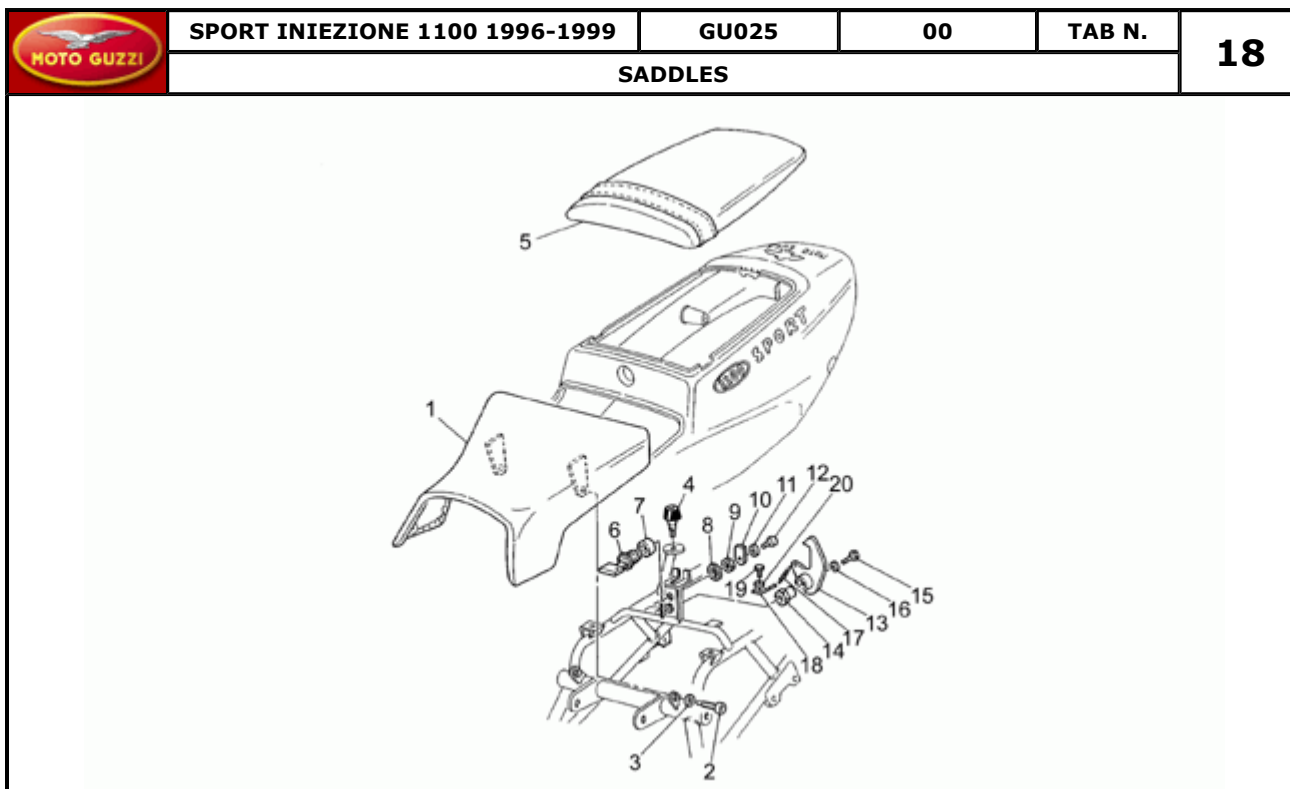

Pos.	Description	Year	I_M	Country	Version	Code	Q.ty	P.Cod.
1	Driver saddle	-	-	-	-	GU01460500	1	
2	Screw	-	-	-	-	GU37463205	2	
3	Washer	-	-	-	-	GU95004208	2	
4	Rubber spacer	-	-	-	-	GU19461650	8	
5	Rear saddle	-	-	-	-	GU01464000	1	
6	Box lock	-	-	-	-	GU30468700	1	
7	Spacer	-	-	-	-	GU37464405	1	
8	Ring nut	-	-	-	-	GU95021019	1	
9	Nut	-	-	-	-	GU92608618	1	
10	Lock lever	-	-	-	-	GU37466705	1	
11	Washer	-	-	-	-	GU95000206	1	
12	Screw	-	-	-	-	GU98230610	1	
13	Hook	-	-	-	-	GU37465005	1	
14	Bush	-	-	-	-	GU37465305	1	
15	Hex screw M8x30	-	-	-	-	GU98052430	1	
16	Washer 8,4x15x1,8	-	-	-	-	GU95100253	1	
17	Spring	-	-	-	-	GU17667651	1	
18	Support	-	-	-	-	GU37462505	1	
19	Screw	-	-	-	-	GU98054314	1	
20	Washer 6,4x10x0,7	-	-	-	-	GU14217901	1