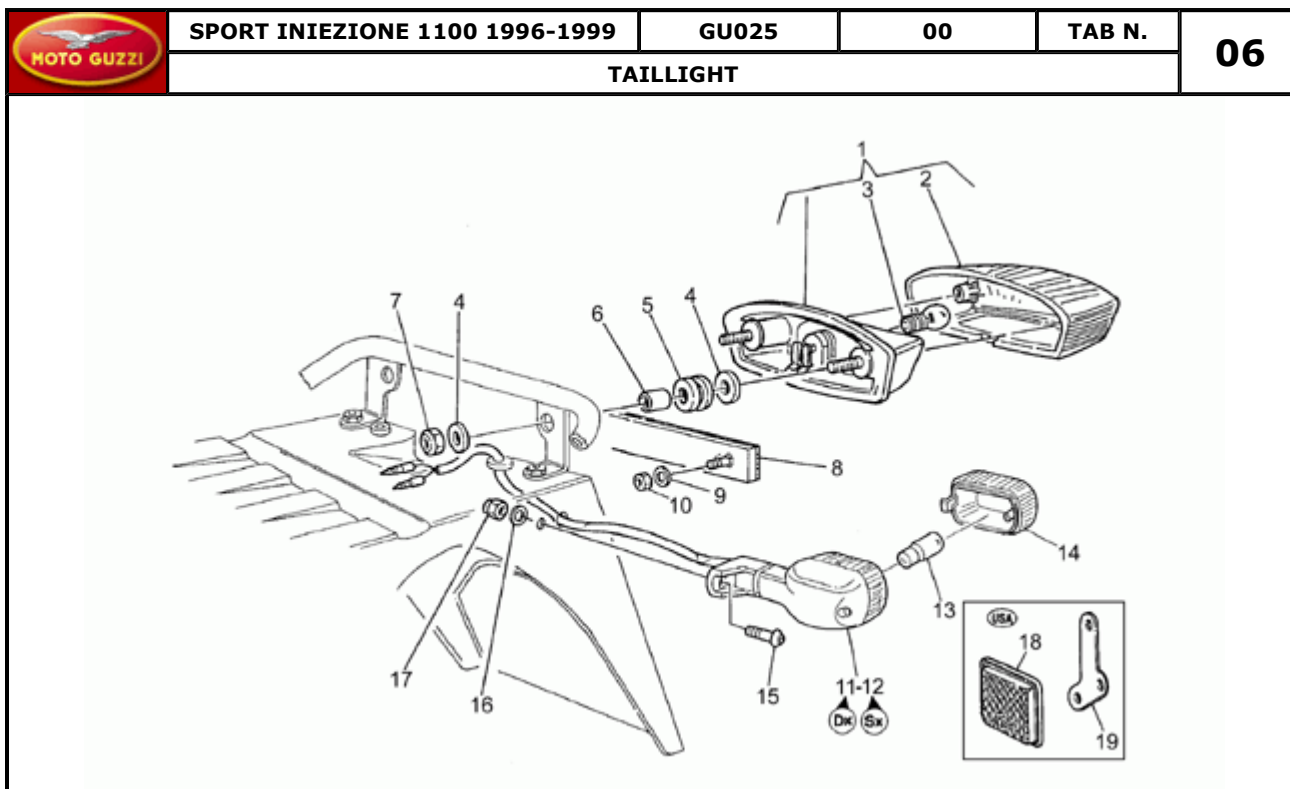

Pos.	Description	Year	I_M	Country	Version	Code	Q.ty	P.Cod.
1	Taillight	-	-	-	-	GU31740960	1	
2	Taillight lens	-	-	-	-	GU31741760	1	
3	Lamp 12V/5-21W	-	-	-	-	GU93450224	1	
4	Washer 6,4x12x1,2	-	-	-	-	GU95100141	4	
5	Rubber spacer	-	-	-	-	GU91551082	2	
6	Spacer	-	-	-	-	GU91180608	2	
7	Nut M6x1	-	-	-	-	GU92630206	2	
8	Rear reflector	-	-	-	-	GU28745800	1	
9	Washer	-	-	-	-	GU95129080	2	
10	Nut	-	-	-	-	GU92602204	2	
11	Rear LH turn indicator	-	-	-	D	GU30750601	1	
12	Rear RH turn indicator	-	-	-	S	GU30751601	1	
13	Lamp 12V-10W	-	-	-	-	GU93450127	2	
14	Turn indicator lens	-	-	-	-	GU30753701	2	
15	Screw	-	-	-	-	GU98230620	2	
16	Washer 5,3x10x0,5	-	-	-	-	GU95100121	2	
17	Nut M6x1	-	-	-	-	GU92630106	2	
18	Rear reflector, red	-	-	USA	-	GU14781570	2	
19	Reflector support	-	-	USA	-	GU30781820	2