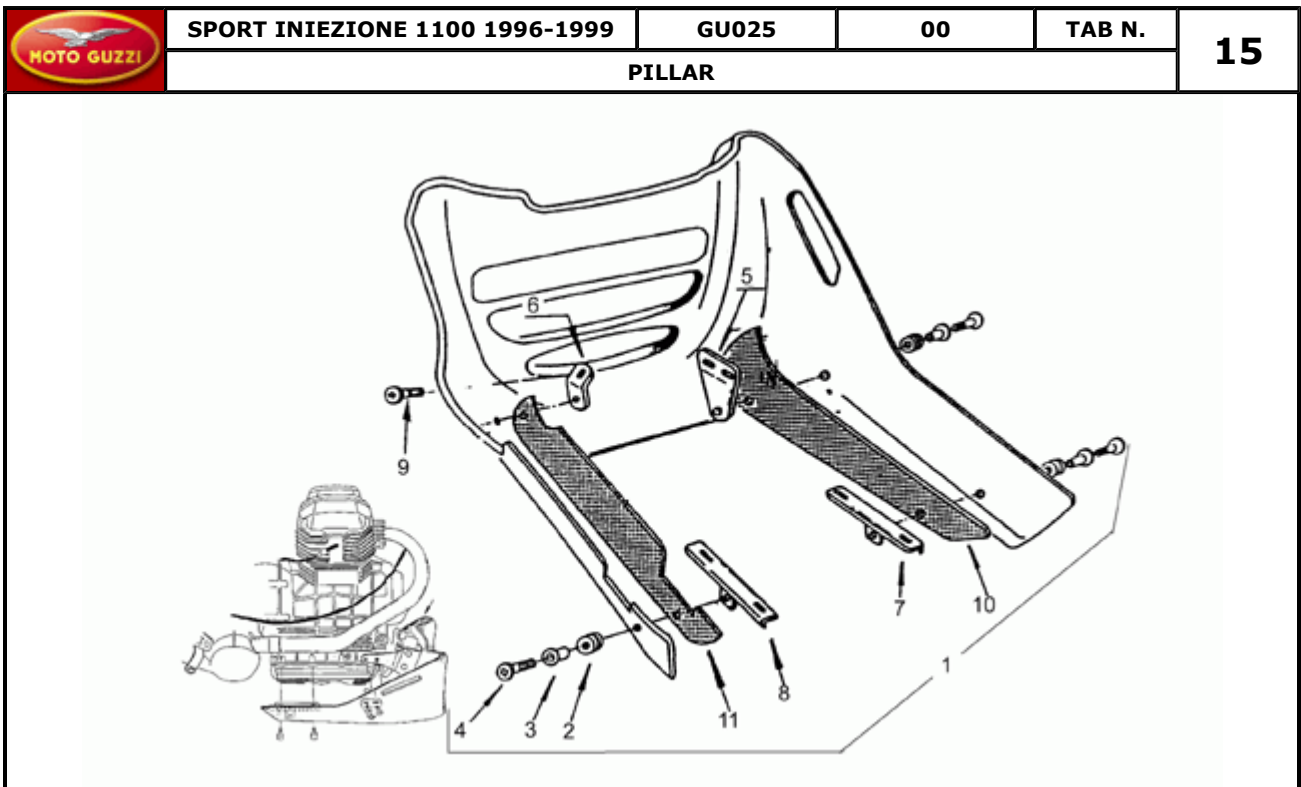

Pos.	Description	Year	I_M_	Country	Version	Code	Q.ty	P.Cod.
1	Water cooler protection assy.	-	-	-	-	gr GU02977710	1	
2	Rubber spacer	-	-	-	-	GU91551010	4	
3	Spacer D.6,5	-	-	-	-	GU30576100	4	
4	Screw M6X20	-	-	-	-	GU98230621	4	
5	RH front plate	-	-	-	-	GU02571910	1	
6	LH front plate	-	-	-	-	GU02572010	1	
7	RH rear plate	-	-	-	-	GU02574210	1	
8	LH rear plate	-	-	-	-	GU02574310	1	
9	Screw 6X25	-	-	-	-	GU98230626	1	
10	RH heat protection	-	-	-	-	GU02572710	1	
11	LH heat protection	-	-	-	-	GU02572810	1