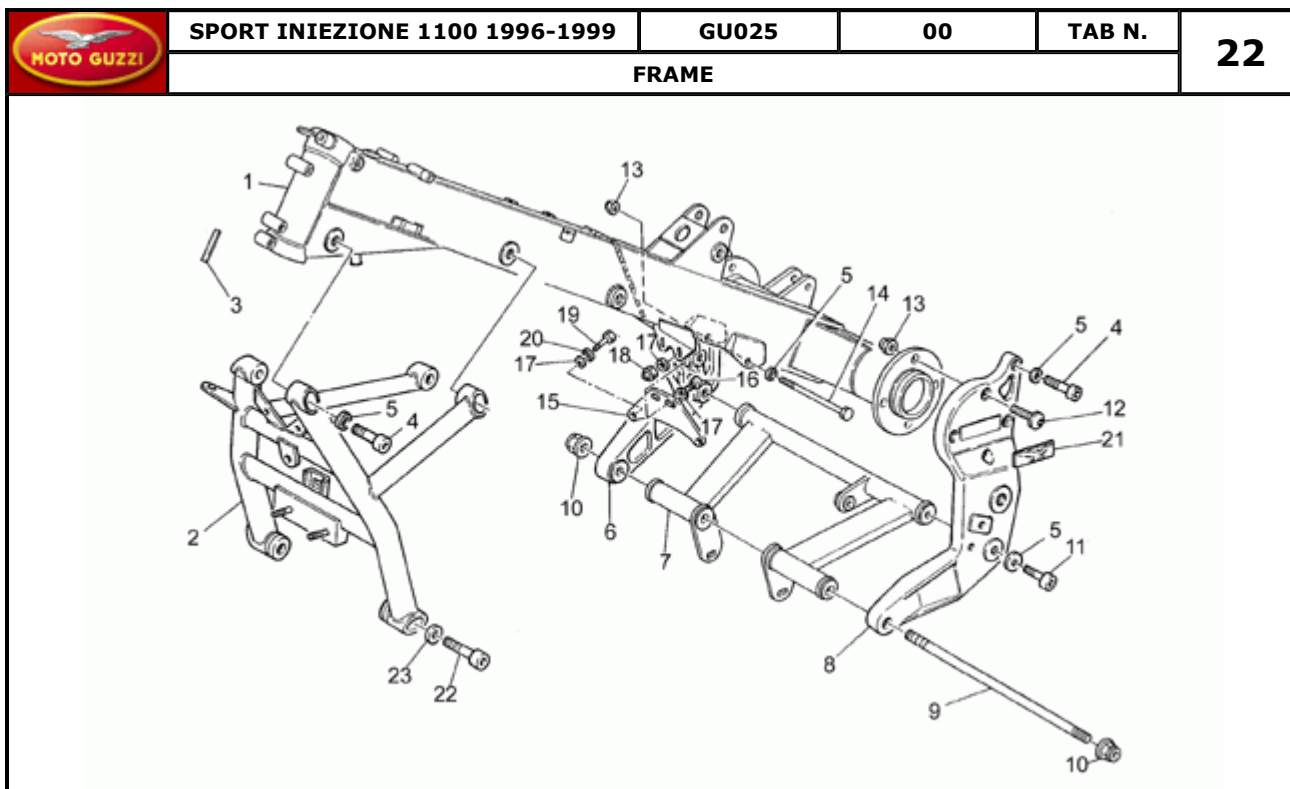

Pos.	Description	Year	I_M	Country	Version	Code	Q.ty	P.Cod.
1	Frame	-	-	-	-	GU01400100	1	
2	Cradle	-	-	-	-	GU01420200	1	
3	Guard decal	-	-	-	-	GU02931600	1	
4	Screw	-	-	-	-	GU98610525	6	
5	Washer 10,5x16x1	-	-	-	-	GU19149800	8	
6	RH plate	-	-	-	-	GU01415700	1	
7	Plate connection frame	-	-	-	-	GU37420105	1	
8	LH plate	-	-	-	-	GU01415800	1	
9	Stud bolt	-	-	-	-	GU30419601	1	
10	Tie rod	-	-	-	-	GU92660112	2	
11	Screw	-	-	-	-	GU98610540	1	
12	Screw M10X30	-	-	-	-	GU98231030	8	
13	Nut M10X1,5	-	-	-	-	GU92630110	8	
14	Screw	-	-	-	-	GU98072595	1	
15	Gearbox connecting plate	-	-	-	-	GU37202805	1	
16	Screw	-	-	-	-	GU98622420	2	
17	Washer	-	-	-	-	GU95004208	6	
18	Nut	-	-	-	-	GU92630508	2	
19	Screw sp.60mm	-	-	-	-	GU98072460	1	
	Screw sp.65mm	-	-	-	-	GU98072465	1	
20	Washer 8,4X13X0,8	-	-	-	-	GU14615901	2	
21	Decal "Aquila"	-	-	-	-	GU01517700	2	
22	Screw	-	-	-	-	GU98612635	2	
23	Washer 13x18x1,7	-	-	-	-	GU30217900	2