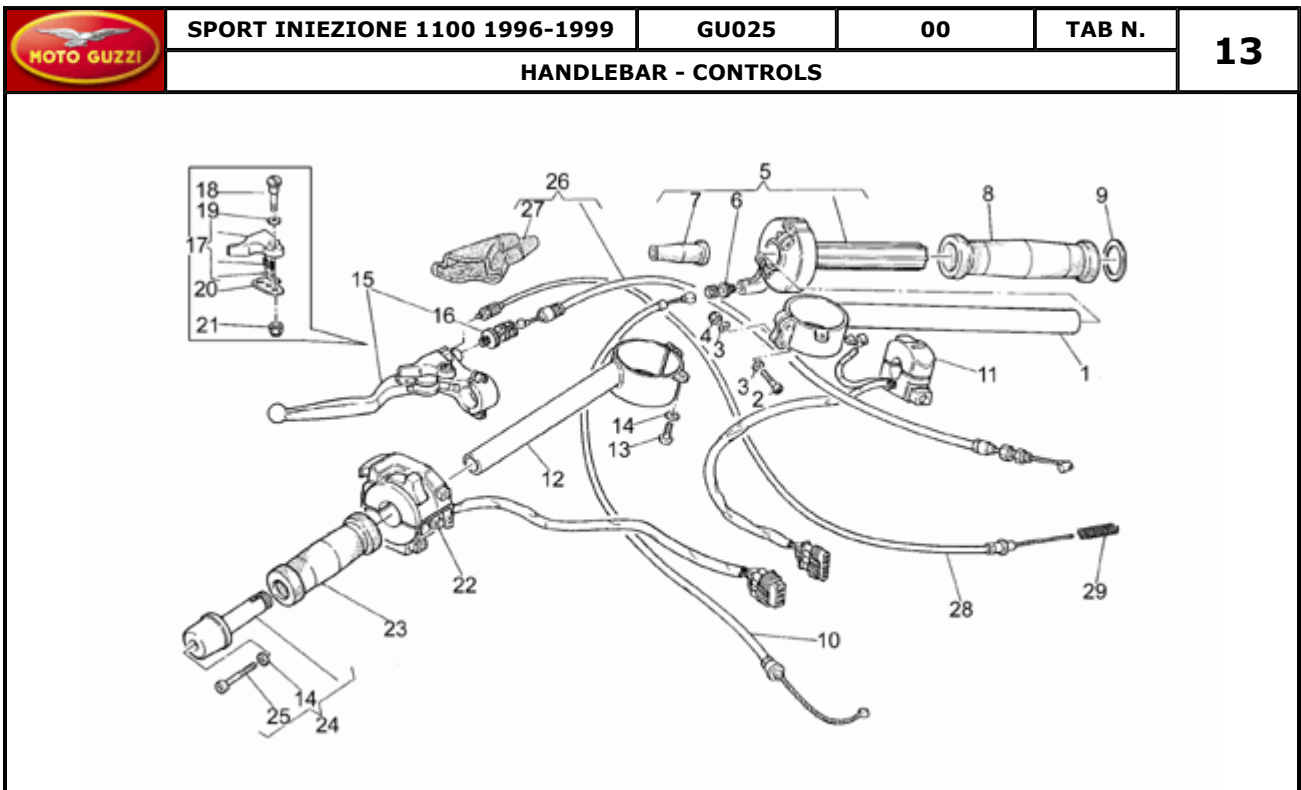

Pos.	Description	Year	I_M_	Country	Version	Code	Q.ty	P.Cod.
1	Right half handlebar	-	-	-	-	GU01600600	1	
2	Hex socket screw M6x18	-	-	-	-	GU98610335	4	
3	Washer	-	-	-	-	GU95001206	8	
4	Nut M6x1	-	-	-	-	GU92630206	4	
5	Throttle w/out hand grip	-	-	-	-	GU01603400	1	
	Throttle	-	-	CH	-	GU01603404	1	
6	Adjuster screw	-	-	-	-	GU27603715	1	
7	Cap	-	-	-	-	GU27117615	1	
8	RH hand grip	-	-	-	-	GU27603520	1	
9	Nylon washer	-	-	-	-	GU29606970	1	
10	Throttle cable	-	-	-	-	GU01117500	1	
	Throttle cable	-	-	CH	-	GU01117504	1	
11	Engine stop-start device	-	-	-	-	GU01738800	1	
12	Left half handlebar	-	-	-	-	GU01600700	1	
13	Screw	-	-	-	-	GU98230612	2	
14	Washer 6,4x10x0,7	-	-	-	-	GU14217901	4	
15	Clutch control complete	-	-	-	-	GU01605500	1	
16	Register	-	-	-	-	GU30602500	1	
17	Starter lever	-	-	-	-	GU27135215	1	
18	Lever pin	-	-	-	-	GU27604315	1	
19	Washer	-	-	-	-	GU27530594	1	
20	Plate	-	-	-	-	GU27530595	1	
21	Nut M6x1	-	-	-	-	GU92630106	1	
22	LH lights sel. w/wiring	-	-	-	-	GU01738000	1	
	LH lights sel. w/wiring	-	-	AUS-J-NZ-SGP-USA	-	GU01738020	1	
23	LH hand grip	-	-	-	-	GU27603020	1	
24	H.bars anti.v weight	-	-	-	-	GU37602705	2	
25	Screw	-	-	-	-	GU98620375	2	
26	Clutch cable	-	-	-	-	GU01093000	1	
27	Protection	-	-	-	-	GU27663815	1	
28	Choke cable	-	-	-	-	GU01132800	1	
29	Return spring 7x1,1x25	-	-	-	-	GU94321073	1