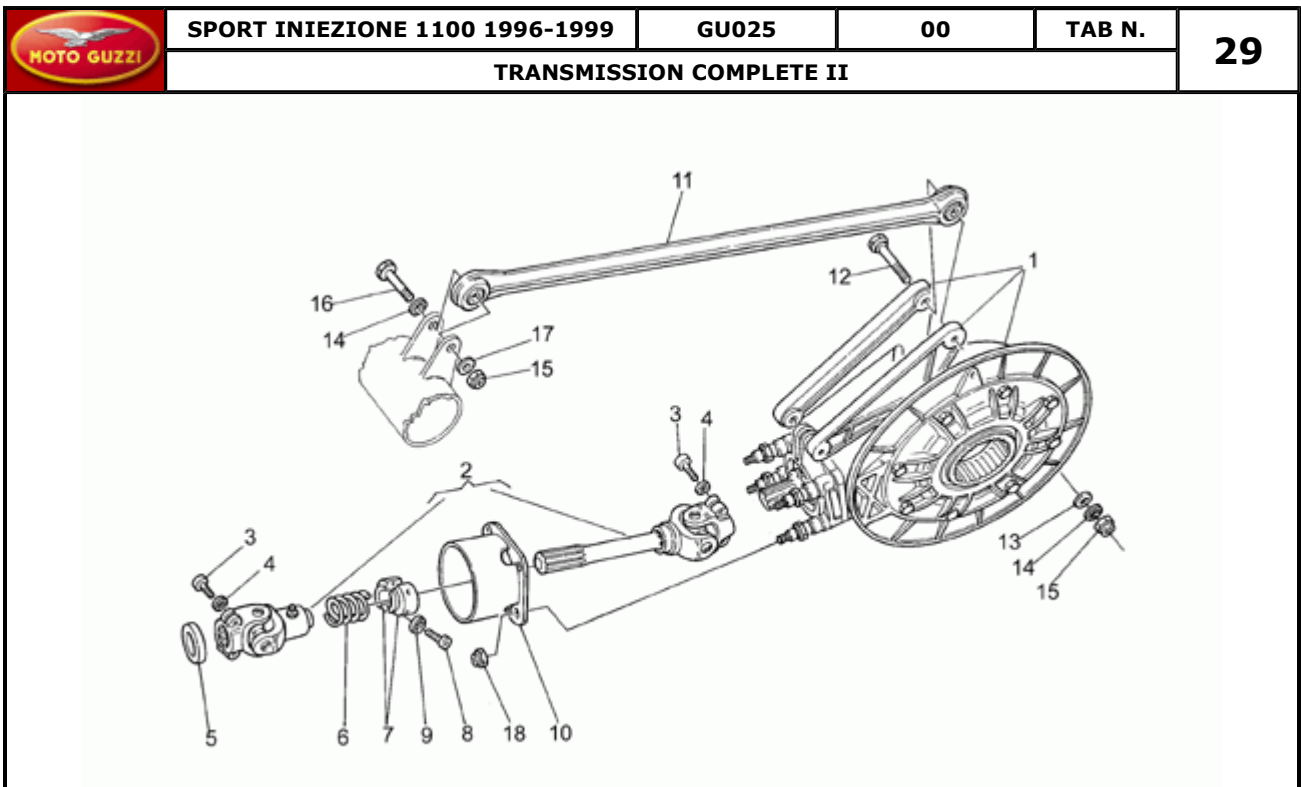

Pos.	Description	Year	I_M_	Country	Version	Code	Q.ty	P.Cod.
1	Transmission complete	-	-	-	-	GU01350200	1	
2	Drive shaft	-	-	-	-	GU30329502	1	
3	Screw	-	-	-	-	GU98832430	4	
4	Washer 8,4X13X0,8	-	-	-	-	GU14615901	4	
5	Spacer	-	-	-	-	GU30334600	1	
6	Spring	-	-	-	-	GU28037460	1	
7	Clump	-	-	-	-	GU30211700	2	
8	Hex socket screw M5x16	-	-	-	-	GU98612216	2	
9	Washer 5,9X3X0,8	-	-	-	-	GU29217960	2	
10	Cover	-	-	-	-	GU01358300	1	
11	Reaction rod assy.	-	-	-	-	GU37358806	1	
12	Screw M10X69	-	-	-	-	GU30357800	1	
13	Washer	-	-	-	-	GU95000210	1	
14	Washer 10,5x16x1	-	-	-	-	GU19149800	2	
15	Nut M10x1,25	-	-	-	-	GU92630410	2	
16	Screw M10x59	-	-	-	-	GU37357706	1	
17	Spacer	-	-	-	-	GU95100303	1	
18	Self-locking nut M6X1	-	-	-	-	GU92630506	4