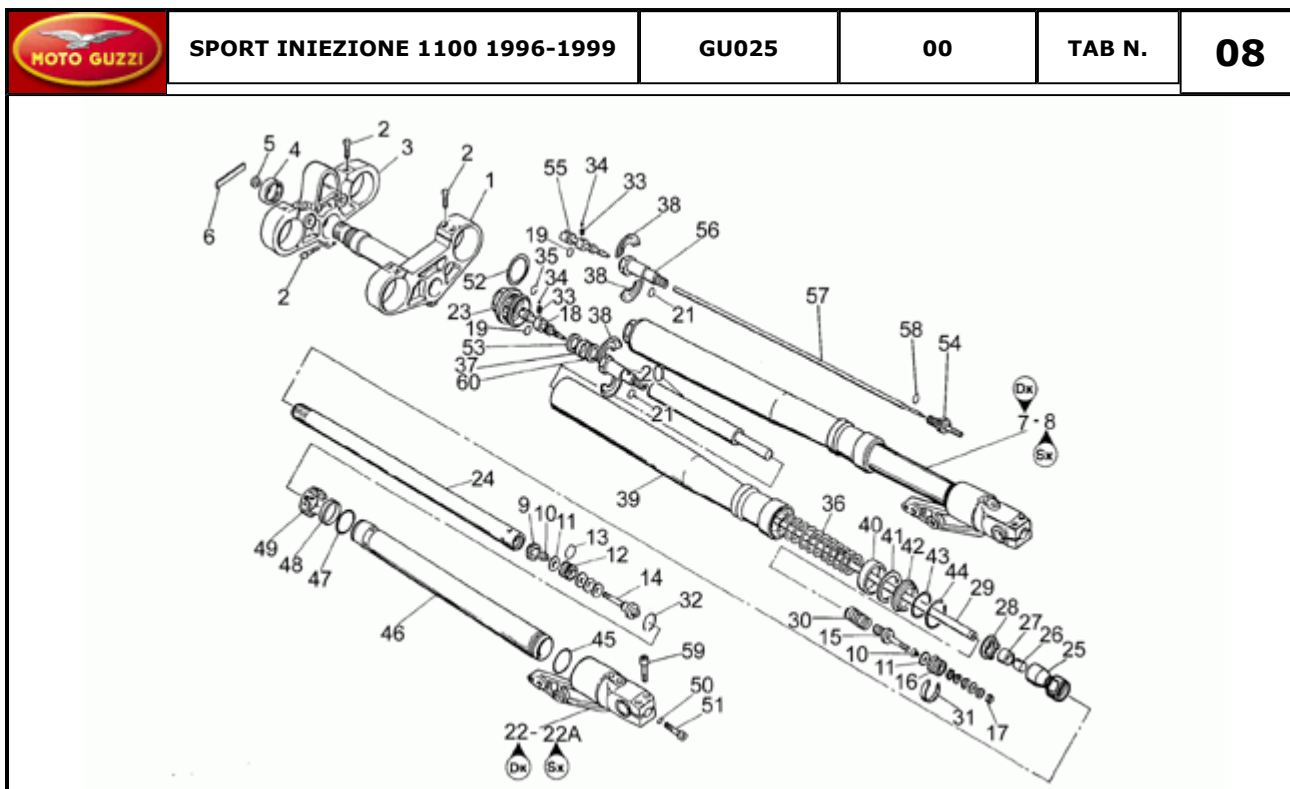

Pos.	Description	Year	I_M	Country	Version	Code	Q.ty	P.Cod.
1	Bottom plate, light colour	-	-	-	00898N	-	GU01494001	1
	Bottom plate, gunmetal grey	-	-	-	-	-	GU01494000	1
2	Screw M8X30	-	-	-	-	-	GU98622430	7
3	Top plate, gunmetal grey	-	-	-	-	-	GU01493100	1
	Top plate, light colour	-	-	-	00898N	-	GU01493101	1
4	Plug	-	-	-	-	-	GU30513400	1
5	Plug	-	-	-	-	-	GU23943410	1
6	Decal "Aquila"	-	-	-	-	-	GU01517700	1
7	RH hub cpl.	-	-	-	CR	-	GU01490601	1
8	LH hub cpl.	-	-	-	ER	-	GU01490701	1
9	Nut	-	-	-	-	-	GU01530510	2
10	Spring	-	-	-	-	-	GU01530511	4
11	Calibration blade	-	-	-	-	-	GU01530512	4
12	Piston	-	-	-	CR	-	GU01530513	2
13	O-ring	-	-	-	-	-	GU01530514	2
14	Valve	-	-	-	CR	-	GU01530515	2
15	Piston	-	-	-	ER	-	GU01530516	1
16	Piston	-	-	-	ER	-	GU01530517	2
17	Nut	-	-	-	-	-	GU01530518	2
18	RH needle rebound	-	-	-	CR	-	GU01530519	1
19	O-ring	-	-	-	-	-	GU01530520	4
20	Adjuster unit	-	-	-	CR	-	GU01530521	1
21	O-ring	-	-	-	-	-	GU01530522	2
22	RH wheel carrier	-	-	-	-	-	GU01530523	1
	LH wheel carrier	-	-	-	-	-	GU01530561	1
23	LH plug	-	-	-	ER	-	GU01530562	1
	LH plug	-	-	-	CR	-	GU01530524	1
24	Pipe	-	-	-	-	-	GU01530525	2
25	Hose	-	-	-	-	-	GU01530526	2
26	Bush	-	-	-	-	-	GU01530527	2
27	Drift	-	-	-	-	-	GU01530528	2
28	Stop ring	-	-	-	-	-	GU01530529	2
29	Rod	-	-	-	-	-	GU01530530	2