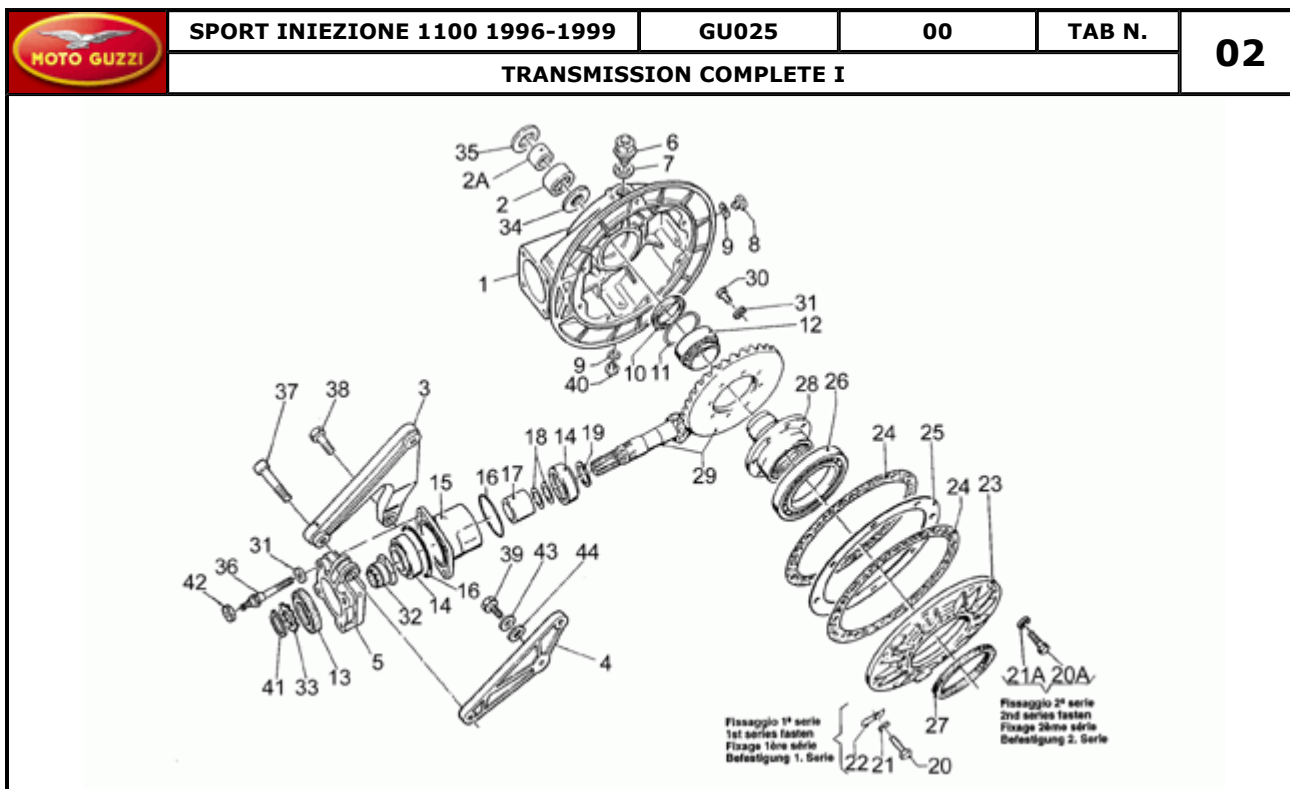

Pos.	Description	Year	I_M	Country	Version	Code	Q.ty	P.Cod.
1	Transmission housing	-	-	-	-	GU01350300	1	
2	Roller bearing	-	-	-	-	GU92252225	1	
	Ring	-	-	-	-	GU92259025	1	
3	Ext. plate	-	-	-	-	GU37351006	1	
4	Int. plate	-	-	-	-	GU01352100	1	
5	Bearings support Plate	-	-	-	-	GU01350900	1	
6	Oil plug	-	-	-	-	GU28351260	1	
7	Gasket 20,1x28x2	-	-	-	-	GU95100709	1	
8	Oil level plug	-	-	-	-	GU95980214	1	
9	Gasket	-	-	-	-	GU10528900	2	
10	Gasket ring	-	-	-	-	GU90403850	1	
11	Gasket ring	-	-	-	-	GU12351100	1	
12	Roller bearing 40x55x17	-	-	-	-	GU92254340	1	
13	Gasket ring	-	-	-	-	GU90403552	1	
14	Tap.roller bearing 25x5	-	-	-	-	GU92249227	2	
15	Flange	-	-	-	-	GU18352400	1	
16	Gasket 58,42x2,62	-	-	-	-	GU90706584	2	
17	Spacer	-	-	-	-	GU18355100	1	
18	Shim 0,1 mm	-	-	-	-	GU12355202	1	
	Shim 0,15 mm	-	-	-	-	GU12355203	1	
19	Spacer 1,2 mm	-	-	-	-	GU19355322	1	
	Spacer 1,9 mm	-	-	-	-	GU19355329	1	
	Spacer 1,8 mm	-	-	-	-	GU19355328	1	
	Spacer 1,7 mm	-	-	-	-	GU19355327	1	
	Spacer 1,6 mm	-	-	-	-	GU19355326	1	
	Spacer 1,5 mm	-	-	-	-	GU19355325	1	
	Spacer 1,3 mm	-	-	-	-	GU19355323	1	
	Spacer 1,1 mm	-	-	-	-	GU19355321	1	
	Spacer 1 mm	-	-	-	-	GU19355320	1	
	Spacer 1,4 mm	-	-	-	-	GU19355324	1	
20	Screw M8X25	-	-	-	1A	GU98054425	8	
	Screw M8X25	-	-	-	2A	GU19357660	8	
21	Washer 8,4X13X0,8	-	-	-	2A	GU14615901	8