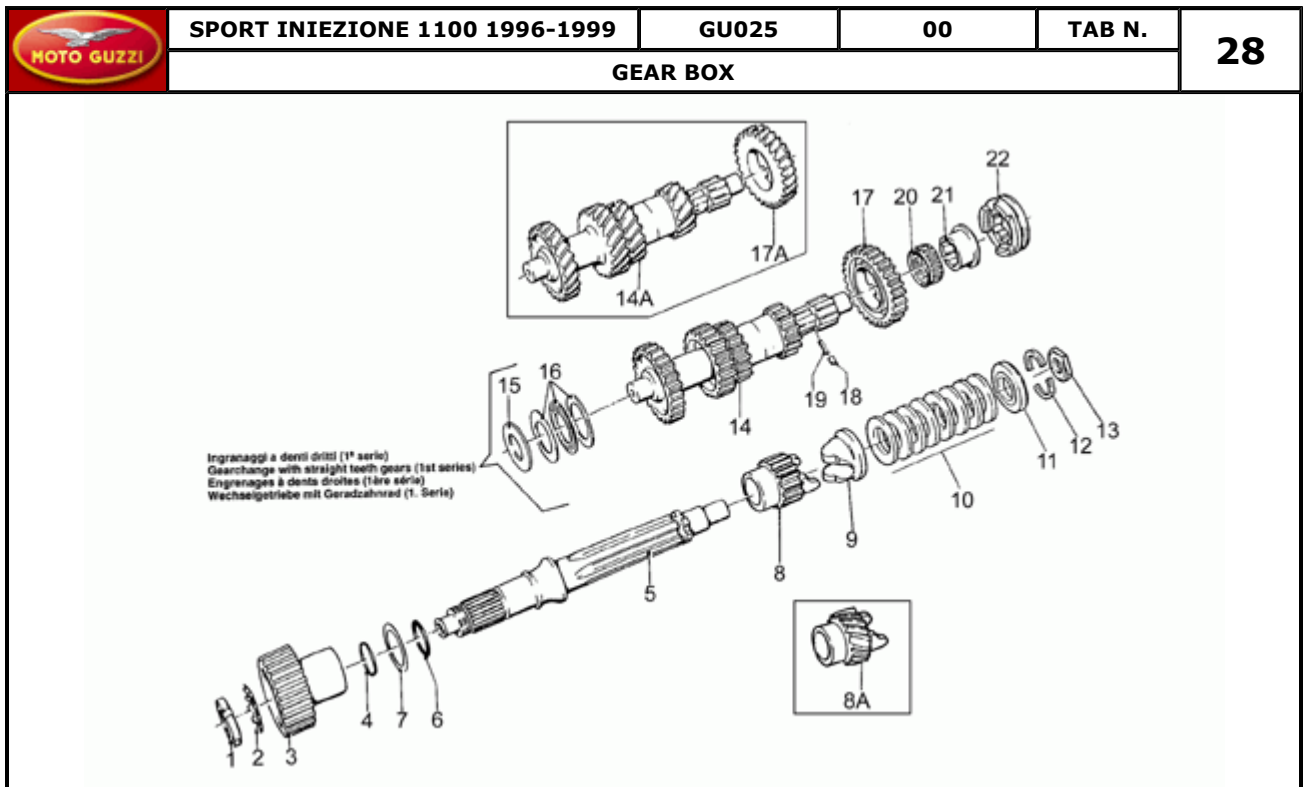

Pos.	Description	Year	I_M	Country	Version	Code	Q.ty	P.Cod.
1	Ring nut	-	-	-	-	GU93601022	1	
2	Washer 22x20x3,9	-	-	-	-	GU95028022	1	
3	Clutch gear	-	-	-	-	GU30081810	1	
4	O-ring 23,52x1,78	-	-	-	-	GU90706235	1	
5	Clutch shaft	-	-	-	-	GU14210702	1	
6	O-ring 20,24X2,62	-	-	-	-	GU90706203	1	
7	Oil-spreading washer 25,1x36x0,5	-	-	-	-	GU14218401	1	
8	Gear Z=17	-	-	-	ET	GU01211100	1	
	Neutral gear Z=17	-	-	-	ST	GU30211101	1	
9	Hose	-	-	-	-	GU30211260	1	
10	Belleville spring	-	-	-	-	GU30211560	8	
11	Disc	-	-	-	-	GU30211660	1	
12	Half ring	-	-	-	-	GU12211700	2	
13	Spacer	-	-	-	-	GU14219401	1	
14	Primary gear shaft	-	-	-	ST	GU30210500	1	
	Primary gear shaft	-	-	-	ET	GU01210500	1	
15	Thrust washer sp.2	-	-	-	-	GU18211050	1	
	Thrust washer sp.2,1	-	-	-	-	GU18211051	1	
	Thrust washer sp.2,2	-	-	-	-	GU18211052	1	
	Thrust washer sp.2,4	-	-	-	-	GU18211054	1	
16	Roller bearing	-	-	-	-	GU92258525	1	
17	Gear 5a Z=26	-	-	-	ET	GU01212000	1	
	Gear 5a Z=26	-	-	-	ST	GU30212003	1	
18	Roller	-	-	-	-	GU92296750	1	
19	Spring	-	-	-	-	GU94321051	1	
20	Roller cage 30x35x13	-	-	-	-	GU92251030	1	
21	Bush 5a AP	-	-	-	-	GU14212210	1	
22	Sliding sleeve 5a	-	-	-	-	GU30231500	1