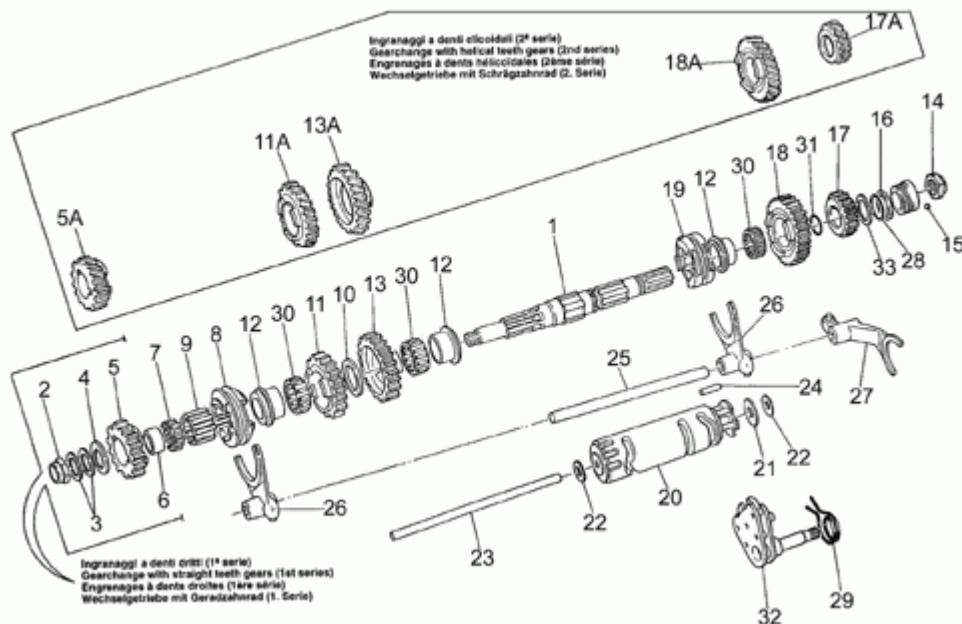

SPORT INIEZIONE 1100 1996-1999

GU025

00

TAB N.

25

DRIVEN SHAFT

Pos.	Description	Year	I_M	Country	Version	Code	Q.ty	P.Cod.
1	Driven shaft	-	-	-	-	GU30213602	1	
2	Nut	-	-	-	-	GU14217410	1	
3	Shim 17,25x27x0,5	-	-	-	-	GU43083810	2	
4	Clearance washer 17,1x30	-	-	-	-	GU14215400	1	
5	Gear 4a Z=20	-	-	-	ET	GU01215100	1	
	Gear 4a Z=20	-	-	-	ST	GU30215100	1	
6	Ring 4a	-	-	-	-	GU92259017	1	
7	Roller cage 4a A.S.	-	-	-	-	GU92251022	1	
8	Hose 3a-4a AS	-	-	-	-	GU30231000	1	
9	Hose	-	-	-	-	GU14232512	1	
10	Washer 25x40x3	-	-	-	-	GU14218011	1	
11	Gear 3a Z=23	-	-	-	ST	GU30214800	1	
	Gear 3a Z=23	-	-	-	ET	GU01214800	1	
12	Bush 1a-2a-3a AS	-	-	-	-	GU14213001	3	
13	Gear 2a Z=25	-	-	-	ET	GU01214500	1	
	Gear 2a Z=25	-	-	-	ST	GU30214500	1	
14	Nut	-	-	-	-	GU14219310	1	
15	Ball	-	-	-	-	GU92295702	1	
16	Washer 22,1x32x2	-	-	-	-	GU14217300	1	
17	Gear 5a Z=19	-	-	-	ST	GU30215203	1	
	Gear 5a Z19	-	-	-	ET	GU01215200	1	
18	Gear 1a Z=29	-	-	-	ET	GU01214200	1	
	Gear 1a Z=29	-	-	-	ST	GU30214200	1	
19	Sliding sleeve 1a/2a AS	-	-	-	-	GU30230700	1	
20	Shift cam	-	-	-	-	GU14234405	1	
21	Washer 8,2x28x1	-	-	-	-	GU14235500	1	
22	Shim 1,2 mm	-	-	-	-	GU55235003	3	
	Shim 0,6 mm	-	-	-	-	GU55235000	3	
	Shim 0,8 mm	-	-	-	-	GU55235001	3	
	Shim 1 mm	-	-	-	-	GU55235002	3	
23	Rod	-	-	-	-	GU14234300	1	
24	Pin	-	-	-	-	GU14234600	4	
25	Rod	-	-	-	-	GU14232400	1