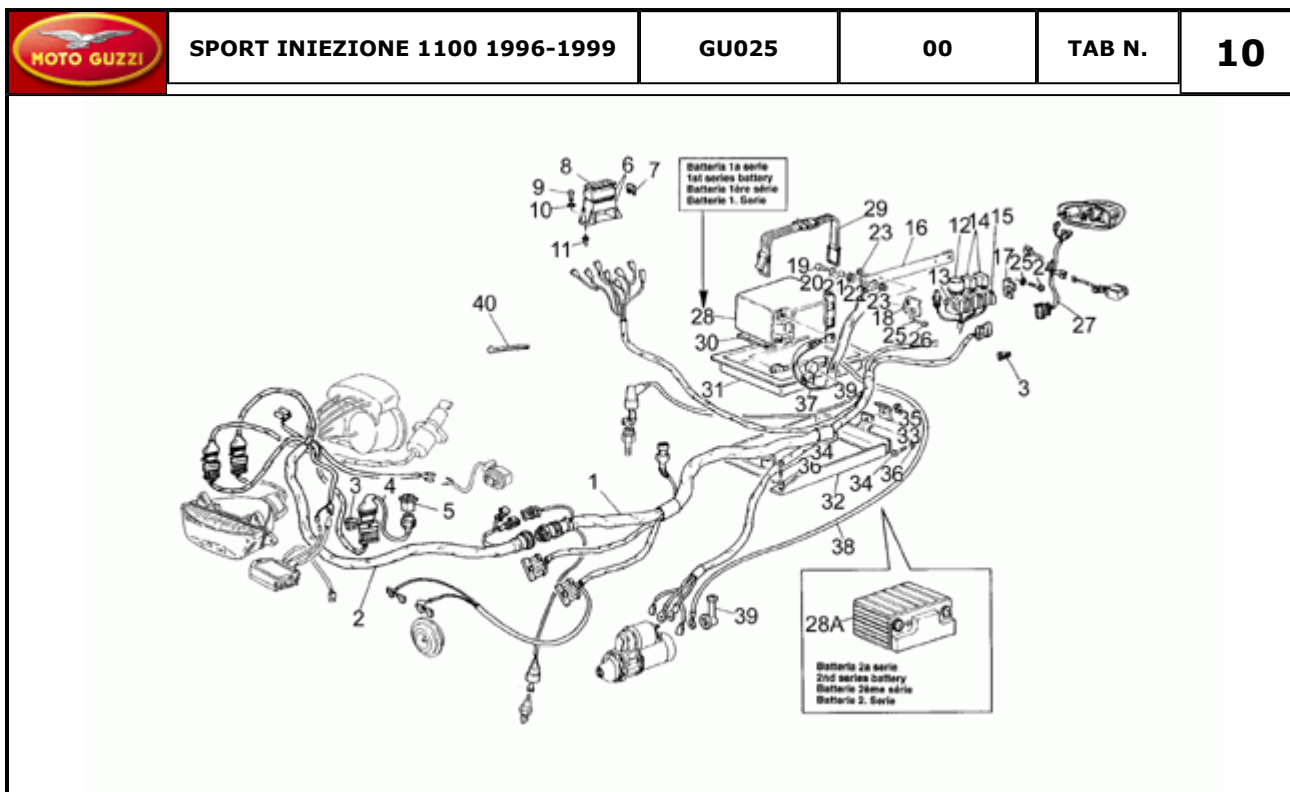

Pos.	Description	Year	I_M	Country	Version	Code	Q.ty	P.Cod.
1	Electrical system	-	-	-	-	GU01747100	1	
2	Dashboard cable	-	-	-	-	GU01747200	1	
3	Clip	-	-	-	-	GU30922260	2	
4	Emergency light wiring	-	-	-	-	GU01720100	1	
5	Turn indicator switch	-	-	-	-	GU28745761	1	
6	Fuse holder box	-	-	-	-	GU37743005	1	
7	Fuse 15A	-	-	-	-	GU28742560	6	
8	Sticker "schema fusibili"	-	-	-	-	GU01945000	1	
9	Hex socket screw M5X10	-	-	-	-	GU98622210	2	
10	Washer	-	-	-	-	GU95004205	2	
11	Antivibration bush	-	-	-	-	GU93231605	2	
12	Flasher unit	-	-	-	-	GU17750520	1	
13	Support	-	-	-	-	GU30756100	1	
14	Relay Siemens A302/B1008	-	-	-	-	GU30732560	2	
15	Relais support	-	-	-	-	GU30732400	2	
16	Relais support	-	-	-	-	GU37709905	1	
17	RH clamp	-	-	-	-	GU30477101	1	
18	LH plate	-	-	-	-	GU30477200	1	
19	Screw	-	-	-	-	GU98230622	1	
20	Washer 5,3x10x0,5	-	-	-	-	GU95100121	1	
21	Spacer	-	-	-	-	GU91180607	2	
22	Rubber spacer	-	-	-	-	GU91551085	2	
23	Nut M6x1	-	-	-	-	GU92630206	2	
24	Hex socket screw M6x18	-	-	-	-	GU98230619	1	
25	Washer 6,4x10x0,7	-	-	-	-	GU14217901	2	
26	Screw	-	-	-	-	GU98230612	1	
27	Taillight wiring harn.	-	-	-	-	GU01747300	1	
28	Battery 12V-13A	-	-	-	1A	GU01704501	1	
	Battery 12V-13A	-	-	-	2A	GU01704501	1	
29	Battery fixing snap	-	-	-	-	GU01705500	1	
30	Drift	-	-	-	-	GU01706800	1	
31	Battery holder	-	-	-	-	GU01707000	1	
32	Battery holder	-	-	-	-	GU37418205	1