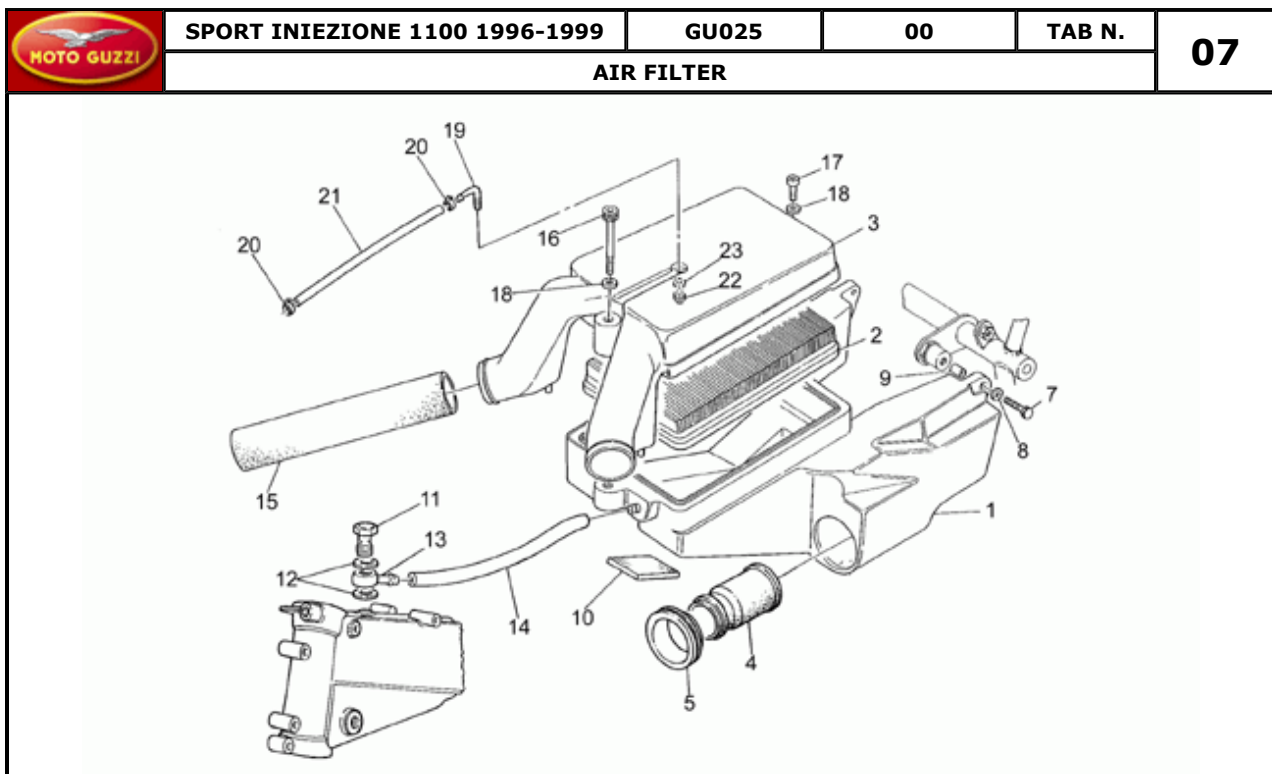

Pos.	Description	Year	I_M_	Country	Version	Code	Q.ty	P.Cod.
1	Air box	-	-	-	-	GU37114005	1	
2	Air filter	-	-	-	-	GU30113600	1	
3	Air filter cover	-	-	-	-	GU37113405	1	
4	Hand cone-type	-	-	-	-	GU01114400	2	
5	Hose	-	-	-	-	GU37114806	2	
7	Screw	-	-	-	-	GU98052330	2	
8	Washer	-	-	-	-	GU95000206	2	
9	Spacer	-	-	-	-	GU91180721	2	
10	Vibration-damping rubber	-	-	-	-	GU17489645	1	
11	Bored screw	-	-	-	-	GU95990084	1	
12	Gasket	-	-	-	-	GU10154200	2	
13	Union	-	-	-	-	GU30107401	1	
14	Pipe SAEJ30R9	-	-	-	-	GU00823952080	1	
15	Pipe	-	-	-	-	GU37116905	2	
16	Screw	-	-	-	-	GU98610365	1	
17	Hex socket screw M6X25	-	-	-	-	GU98622325	1	
18	Washer 6,15x11x0,8	-	-	-	-	GU95004206	2	
19	Breather pipe	-	-	-	-	GU37116305	1	
20	Hose clamp D9	-	-	-	-	GU61108500	2	
21	Pipe SAE30 R73/16"	-	-	-	-	GU00823956050	1	
22	Nut M6x1	-	-	-	-	GU92630206	1	
23	Gasket	-	-	-	-	GU37111705	1