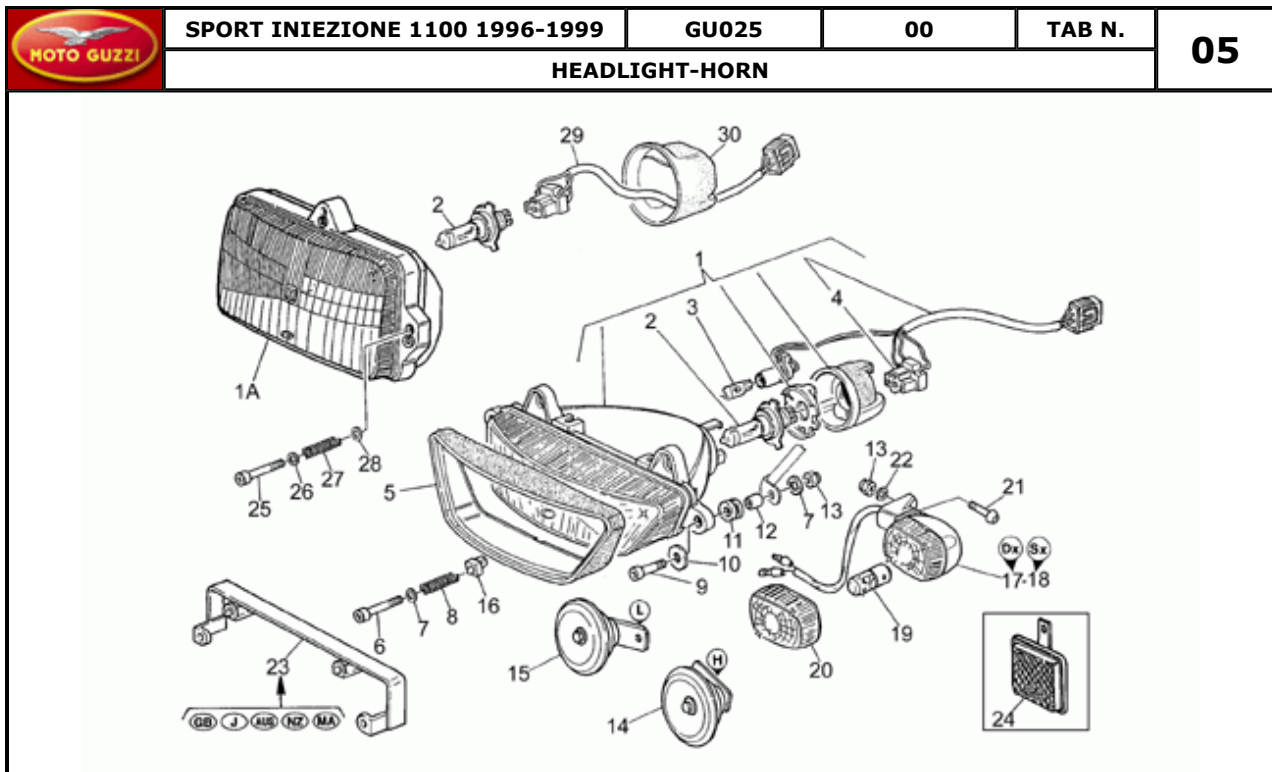

Pos.	Description	Year	I_M_	Country	Version	Code	Q.ty	P.Cod.
1	Headlight	-	-	AUS-J-MAL-NZ-UK	-	GU01740505	1	
	Cpl headlightsteering headligh	-	-	SGP	-	GU30740515	1	
	Headlight	-	-	USA	-	GU30740520	1	
	Headlight	-	-	-	-	GU01740500	1	
2	Lamp 12V-55/60W	-	-	-	-	GU93450232	1	
3	Lamp 12v-3w	-	-	-	-	GU93450120	1	
4	Lampholder	-	-	-	-	GU14756255	1	
5	Light frame	-	-	-	-	GU30741800	1	
6	Screw	-	-	-	-	GU98620340	1	
7	Washer	-	-	-	-	GU95000206	3	
8	Spring	-	-	-	-	GU94321124	1	
9	Hex socket screw M6X25	-	-	-	-	GU98622325	2	
10	Washer 6,4x12x1,2	-	-	-	-	GU95100141	2	
11	Rubber spacer	-	-	-	-	GU91551082	2	
12	Spacer	-	-	-	-	GU91180709	2	
13	Nut M6x1	-	-	-	-	GU92630106	4	
14	Horn H	-	-	-	-	GU31743765	1	
15	Horn L	-	-	-	-	GU31743766	1	
16	Block	-	-	-	-	GU29742160	1	
17	Rear RH turn indicator	-	-	-	D	GU30751601	1	
18	Rear LH turn indicator	-	-	-	S	GU30750601	1	
19	Lamp 12V-10W	-	-	-	-	GU93450127	2	
20	Turn indicator lens	-	-	-	-	GU30753701	2	
21	Screw	-	-	-	-	GU98230620	2	
22	Washer 5,3x10x0,5	-	-	-	-	GU95100121	2	
23	Support plate	-	-	AUS-J-MAL-NZ-UK	-	GU37593615	1	
24	Reflector, amber	-	-	USA	-	GU14781670	2	
25	Screw	-	-	SGP-USA	-	GU98620235	3	
26	Washer	-	-	SGP-USA	-	GU95007205	3	
27	Lever return spring	-	-	SGP-USA	-	GU94321105	3	
28	Washer 5,25x14x1,5	-	-	SGP-USA	-	GU95100059	3	
29	Headlight wiring w/harness	-	-	USA	-	GU01747420	1	
	Headlight wiring w/harness	-	-	SGP	-	GU01747450	1	
30	Front headlight guard	-	-	SGP-USA	-	GU30741315	1