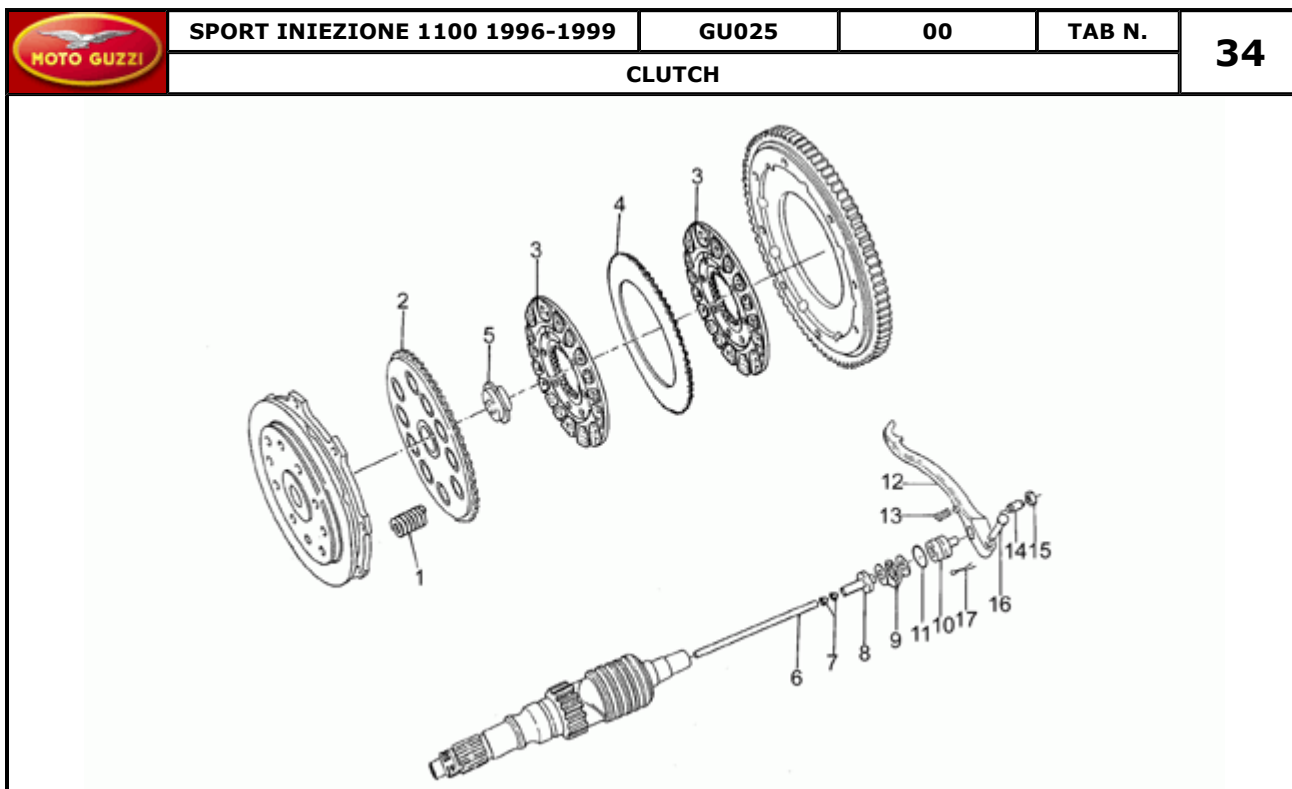

Pos.	Description	Year	I_M_	Country	Version	Code	Q.ty	P.Cod.
1	Clutch spring	-	-	-	-	GU13084100	10	
2	Disc	-	-	-	-	GU30082900	1	
3	Clutch plate complete	-	-	-	-	GU03084400	2	
4	Intermediate plate	-	-	-	-	GU12082300	1	
5	Cup	-	-	-	-	GU12082800	1	
6	Rod	-	-	-	-	GU14085700	1	
7	Bush	-	-	-	-	GU14085900	2	
8	Inner body	-	-	-	-	GU14086000	1	
9	Thrust bearing	-	-	-	-	GU12087001	1	
10	Outer body	-	-	-	-	GU14086100	1	
11	O-ring 17,13x2,62	-	-	-	-	GU90706170	1	
12	Clutch release shaft	-	-	-	-	GU14090202	1	
13	Lever return spring	-	-	-	-	GU94321105	1	
14	Adjuster screw	-	-	-	-	GU30090400	1	
15	Nut M8X1	-	-	-	-	GU92602508	1	
16	Pin 7x39	-	-	-	-	GU95780271	1	
17	Split pin	-	-	-	-	GU95500222	1