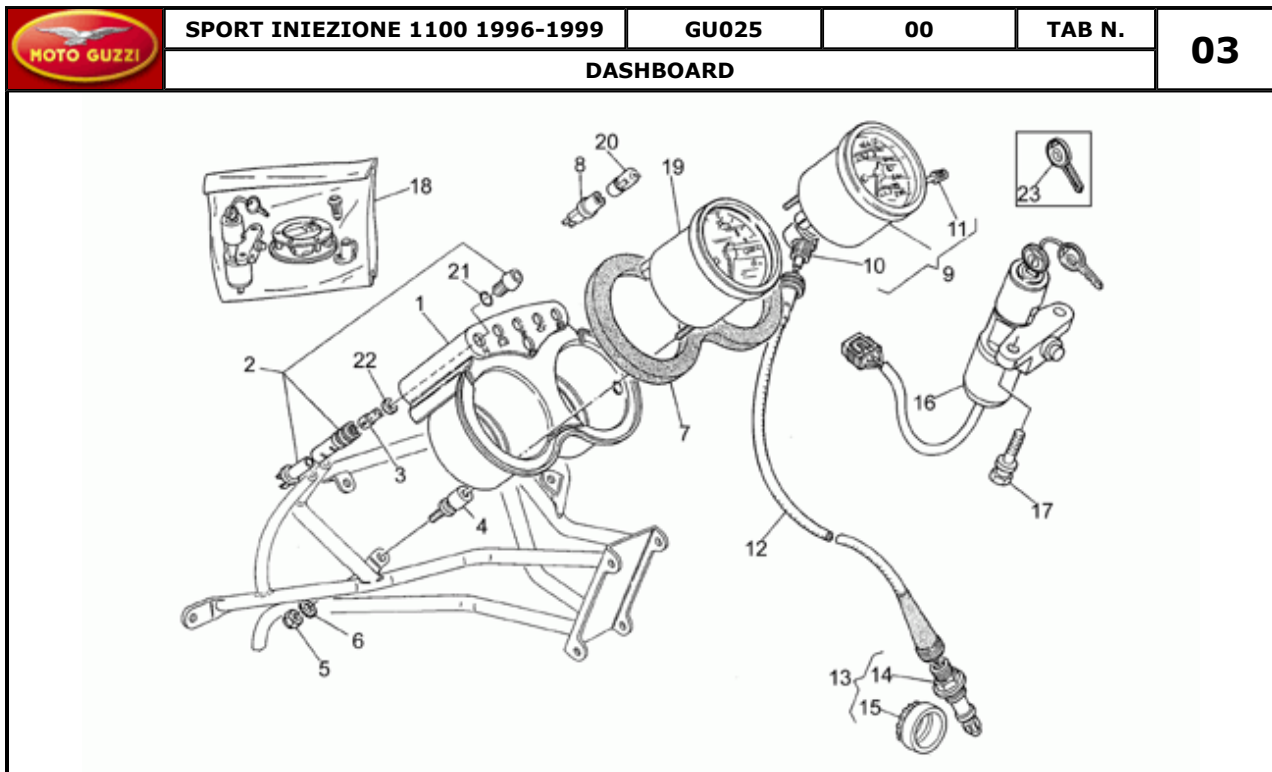

Pos.	Description	Year	I_M	Country	Version	Code	Q.ty	P.Cod.
1	Instrument container	-	-	-	-	GU30766200	1	
2	Indicator lamp, green	-	-	-	-	GU30758000	2	
	Indicator lamp, red	-	-	-	-	GU30758100	2	
	Indicator lamp, blue	-	-	-	-	GU30758200	1	
	Indicator lamp, orange	-	-	-	-	GU30758330	1	
3	Lamp 12V 2W	-	-	-	-	GU93450134	6	
4	Silent-block	-	-	-	-	GU30503600	4	
5	Nut	-	-	-	-	GU92602205	4	
6	Notched washer	-	-	-	-	GU95021105	4	
7	Vibration-damping rubber	-	-	-	-	GU30765100	1	
8	Lampholder	-	-	-	-	GU14768650	2	
9	Speedometer Km/h	-	-	-	-	GU30761500	1	
	Speedometer Mhp	-	-	UK	-	GU14761570	1	
	Speedometer Mhp	-	-	USA	-	GU28762451	1	
10	Gear 60°	-	-	-	-	GU23768310	1	
	Gear 90°	-	-	UK-USA	-	GU17768360	1	
11	Knob	-	-	-	-	GU28762860	1	
12	Odometer cable	-	-	-	-	GU01760400	1	
	Speedometer transmission	-	-	UK-USA	-	GU37760405001	1	
13	Odometer gear 5/10	-	-	-	-	GU28762540	1	
14	Gear	-	-	-	-	GU28763340	1	
15	Chain ring Z11	-	-	-	-	GU14766110	1	
16	Main switch - steering lock	-	-	-	-	GU01782500	1	
17	Shear rivet	-	-	-	-	GU66468115	2	
18	Lock hardware kit	-	-	-	-	GU01736820	1	
19	Electronic revolution counter	-	-	-	-	GU01767200	1	
20	Lamp 12V-3W	-	-	-	-	GU93450120	2	
21	O-ring	-	-	-	-	GU90706087	6	
22	Washer	-	-	-	-	GU90714101	6	
23	Non indented key blank	-	-	-	-	GU30735500	1