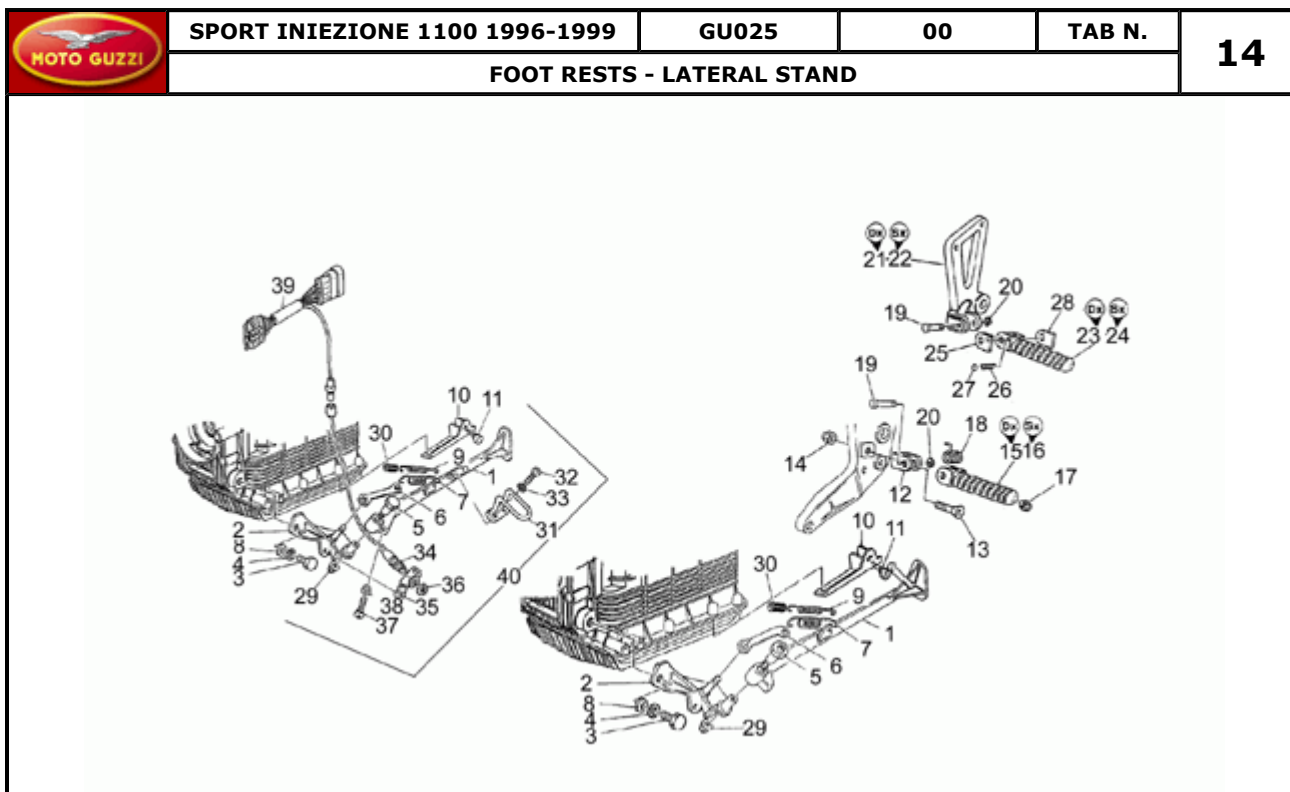

Pos.	Description	Year	I_M_	Country	Version	Code	Q.ty	P.Cod.
1	Lateral stand	-	-	-	1A	GU30432100	1	
	Lateral stand	-	-	-	00798N-2A	GU02432100	1	
2	Plate	-	-	-	-	GU01433400	1	
3	Screw	-	-	-	-	GU30432801	1	
4	Special washer	-	-	-	-	GU95021114	1	
5	Screw	-	-	-	1A	GU01433200	1	
	Screw	-	-	-	00798N-2A	GU01433201	1	
6	Plate	-	-	-	-	GU30432700	1	
7	Outer spring	-	-	-	-	GU30434001	1	
8	Washer	-	-	-	-	GU95100521	1	
9	Inner spring	-	-	-	-	GU30434000	1	
10	Plate	-	-	-	-	GU01433600	1	
11	Drift	-	-	-	-	GU93180575	1	
12	Support	-	-	-	-	GU30442705	2	
13	Screw	-	-	-	-	GU98251040	2	
14	Nut M10X1,5	-	-	-	-	GU92630110	2	
15	RH Foot rests	-	-	-	-	GU30440705	1	
16	LH Foot rests	-	-	-	-	GU30441805	1	
17	Pin	-	-	-	-	GU30441005	2	
18	Return spring	-	-	-	-	GU30441105	2	
19	Pin	-	-	-	-	GU30442205	4	
20	Stop ring	-	-	-	-	GU90280006	4	
21	RH foot rest support	-	-	-	-	GU37444605	1	
22	LH footrest support	-	-	-	-	GU37444705	1	
23	Rear footrest, RH	-	-	-	-	GU30442405	1	
24	Rear footrest, LH	-	-	-	-	GU30442805	1	
25	Footrest plate	-	-	-	-	GU30443105	2	
26	Spring	-	-	-	-	GU94321062	2	
27	Ball	-	-	-	-	GU92295706	2	
28	Plate	-	-	-	-	GU30441605	2	
29	Flanged nut	-	-	-	-	GU92660310	1	
30	Pipe	-	-	-	-	GU30433800	1