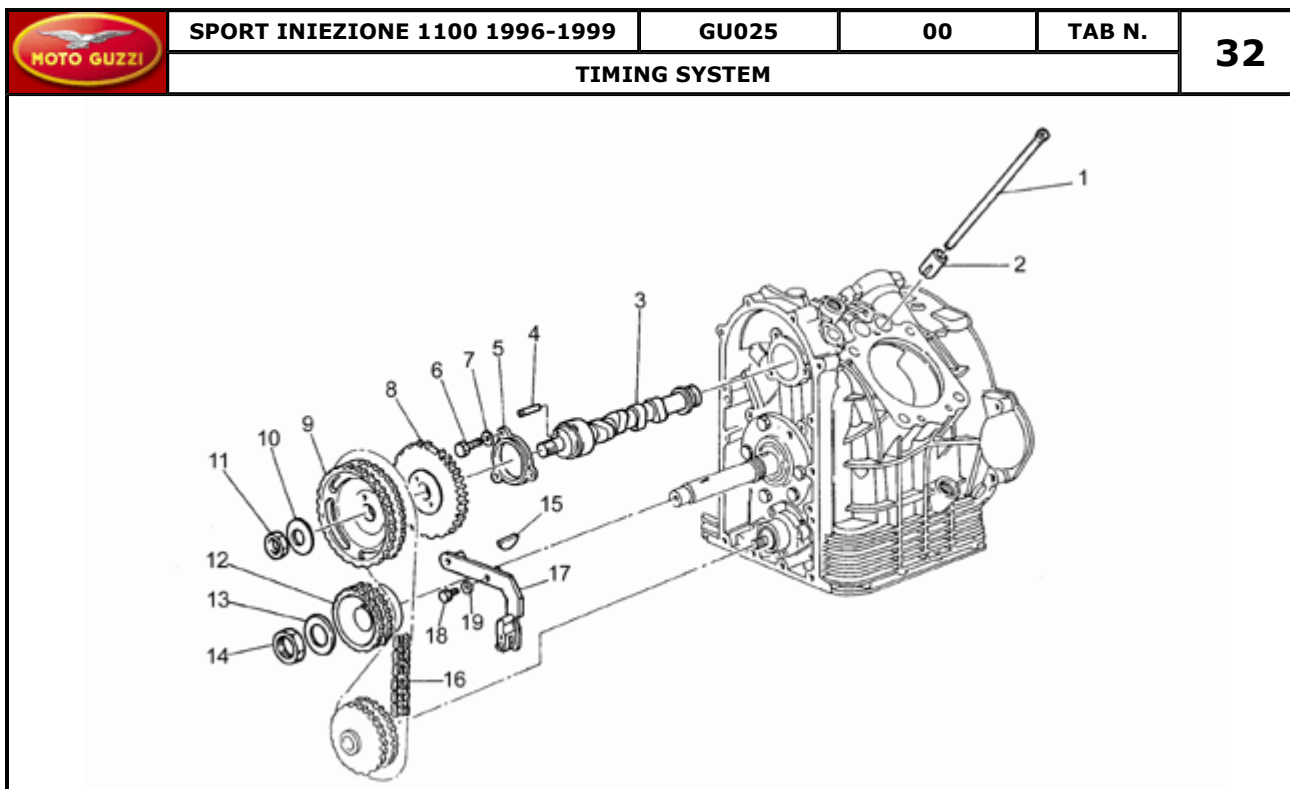

Pos.	Description	Year	I_M	Country	Version	Code	Q.ty	P.Cod.
1	Rocker arm rod	-	-	-	-	GU37045006	4	
2	Tappet	-	-	-	-	GU17045860	4	
3	Camshaft	-	-	-	-	GU37053305	1	
4	Pin	-	-	-	-	GU14234600	1	
5	Flange	-	-	-	-	GU01054000	1	
6	Hex screw M6X20	-	-	-	-	GU98054320	3	
7	Washer 6,5x11x2	-	-	-	-	GU95120065	3	
8	Wheel speed sensor, left front	-	-	-	-	GU01051700	1	
9	Timing system gear	-	-	-	-	GU01054500	1	
10	Spring washer 19x34x1,5	-	-	-	-	GU14433400	1	
11	Nut M18X1,5	-	-	-	-	GU92602518	1	
12	Pinion	-	-	-	-	GU14072001	1	
13	Washer 25,5x35x2	-	-	-	-	GU95100837	1	
14	Nut M25	-	-	-	-	GU92602525	1	
15	Transmission key	-	-	-	-	GU91702355	1	
16	Chain	-	-	-	-	GU28058060	1	
17	Chain tensioner	-	-	-	-	GU30057810	1	
18	Hex screw M8X35	-	-	-	-	GU98052435	2	
19	Spring washer 8x15x0,3	-	-	-	-	GU61270300	2