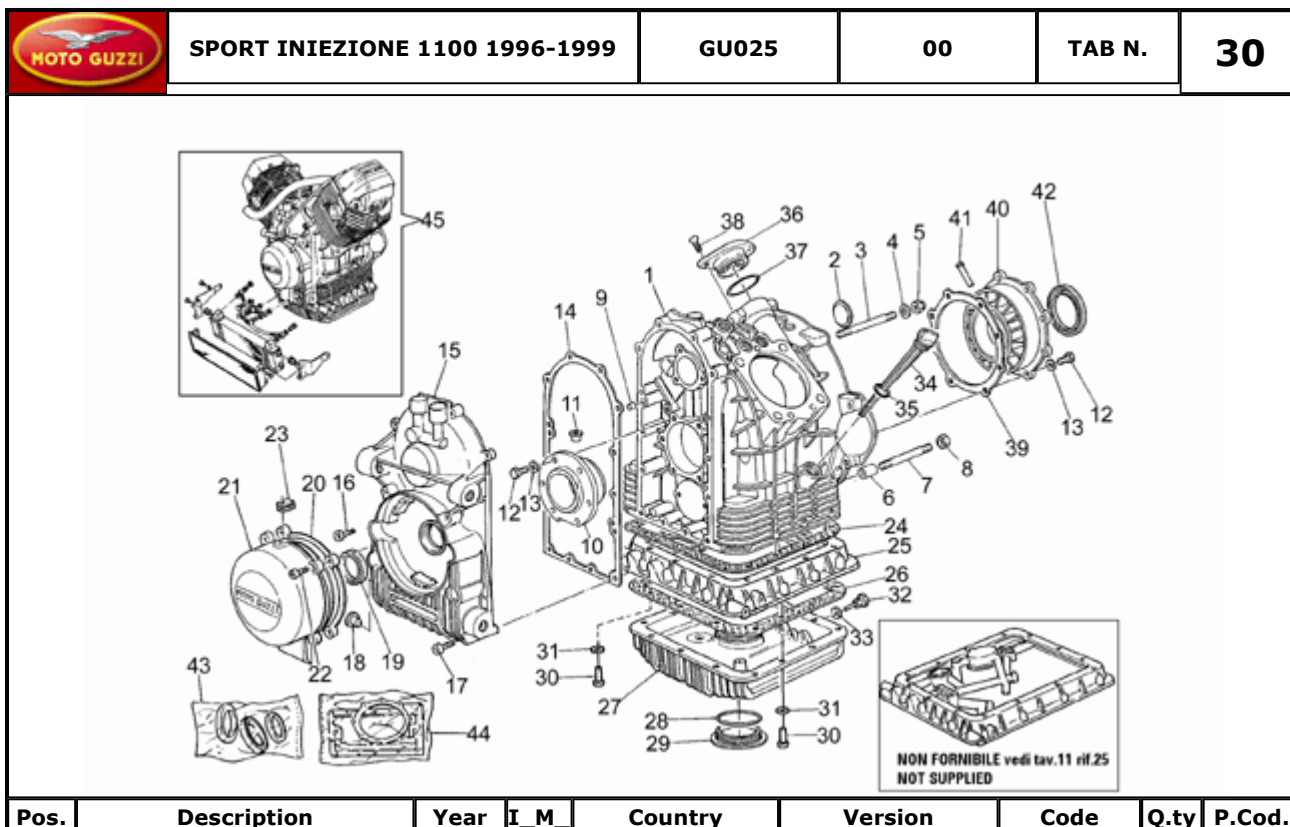

Pos.	Description	Year	I_M	Country	Version	Code	Q.ty	P.Cod.
1	Crankcase	-	-	-	-	GU01000700	1	
2	Disc	-	-	-	-	GU12003900	1	
3	Stud bolt M8X66	-	-	-	-	GU96508066	3	
4	Washer	-	-	-	-	GU95004208	4	
5	Nut	-	-	-	-	GU92781081	2	
6	Coupling bush	-	-	-	-	GU12018900	2	
7	Stud bolt M8x75	-	-	-	-	GU96508075	1	
8	Nut M8X1,25	-	-	-	-	GU92602208	2	
9	Pin	-	-	-	-	GU95512081	2	
10	Complete flange	-	-	-	std	GU14011900	1	
	Flange min.0,2 mm	-	-	-	M	GU14011901	1	
11	Pin	-	-	-	-	GU12012200	1	
12	Screw M8X25	-	-	-	-	GU98054425	14	
13	Spring washer 8x15x0,3	-	-	-	-	GU61270300	14	
14	Cover gasket	-	-	-	-	GU12001200	1	
15	Timing system cover	-	-	-	-	GU01001400	1	
16	Hex socket screw M6X25	-	-	-	-	GU98622325	8	
17	Screw M6X35	-	-	-	-	GU98620335	6	
18	Plug	-	-	-	-	GU30002100	1	
19	Gasket ring 28x38x7	-	-	-	-	GU90402840	1	
20	Flange	-	-	-	-	GU18001150	1	
21	Cover	-	-	-	-	GU18001650	1	
22	Screw	-	-	-	-	GU98310630	4	
23	Rubber spacer	-	-	-	-	GU19007700	1	
24	Gasket	-	-	-	-	GU01003650	1	
25	Flange	-	-	-	2A	GU01003202	1	
26	Gasket	-	-	-	-	GU01003600	1	
27	Motor oil cup	-	-	-	-	GU01003500	1	
28	O-ring	-	-	-	-	GU90706948	1	
29	Plug	-	-	-	-	GU01003400	1	
30	Screw	-	-	-	-	GU98622322	28	
31	Washer 6,15x11x0,8	-	-	-	-	GU95004206	28	
32	Oil unload plug	-	-	-	1A-L	GU30003770	1