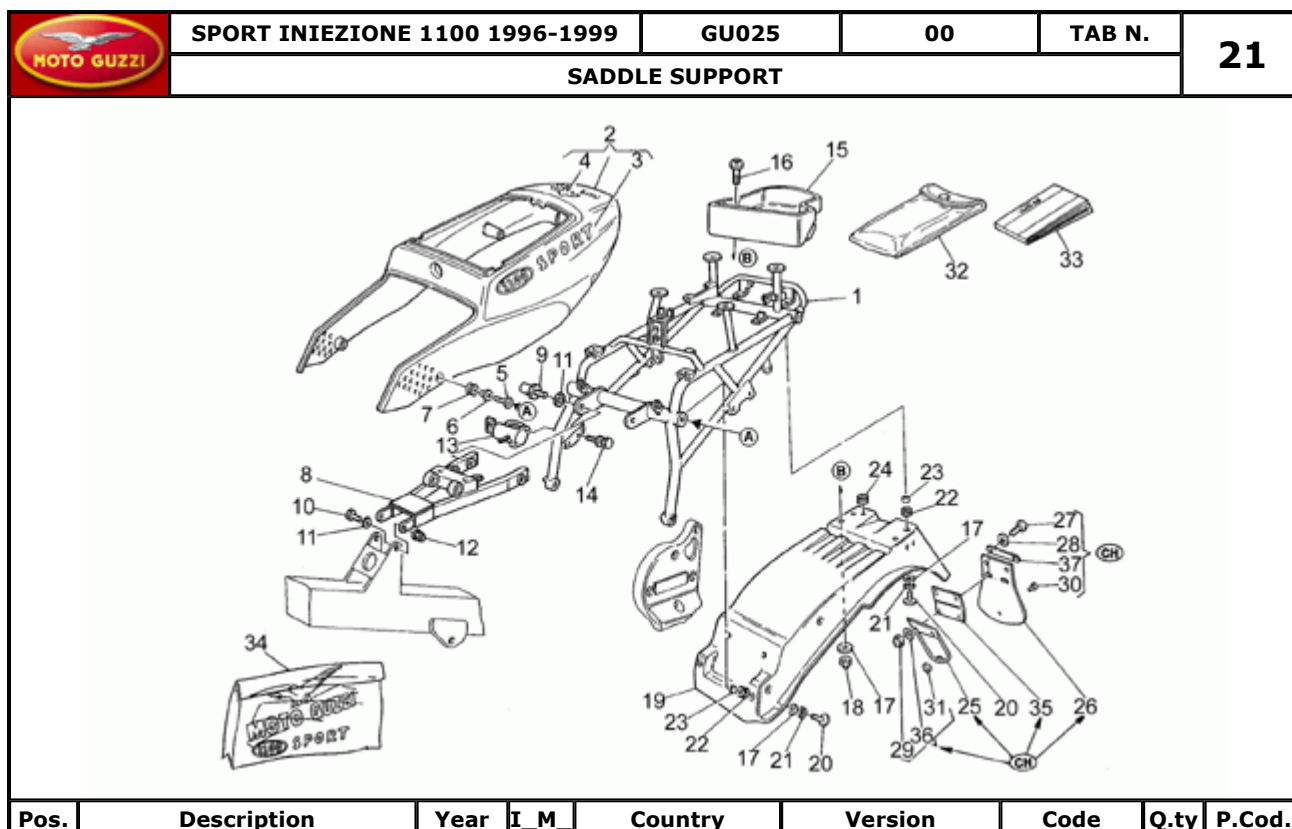

Pos.	Description	Year	I_M	Country	Version	Code	Q.ty	P.Cod.
1	Saddle support	-	-	-	-	GU01410200	1	
2	Rear fairing	-	-	-	red	GU01573101	1	
	Rear fairing	-	-	-	yell	GU01573102	1	
	Rear fairing	-	-	-	bl	GU01573103	1	
	Rear tail blank	-	-	-	gr	GU375731051	1	
3	Decal "1100 Sport"	-	-	-	-	GU01923400	2	
4	"MotoGuzzi" decal,silver/black	-	-	-	-	GU01917500	1	
5	Screw	-	-	-	-	GU98230622	4	
6	Spacer D.6,5	-	-	-	-	GU30576100	4	
7	Rubber spacer	-	-	-	-	GU91551010	4	
8	Connecting arm	-	-	-	-	GU01406200	1	
9	Screw	-	-	-	-	GU37409005	2	
10	Screw	-	-	-	-	GU98054525	2	
11	Washer 10,2x18x2	-	-	-	-	GU95004210	4	
12	Nut	-	-	-	-	GU92660210	2	
13	Helmet lock	-	-	-	-	GU66466815	1	
14	Shear rivet	-	-	-	-	GU66468115	2	
15	Flange	-	-	-	-	GU37479605	1	
16	Screw	-	-	-	-	GU98230616	2	
17	Washer 6,4x12x1,2	-	-	-	-	GU95100141	8	
18	Nut M6x1	-	-	-	-	GU92630106	2	
19	Rear mudguard	-	-	-	-	GU37437005	1	
20	Screw	-	-	-	-	GU98230616	4	
21	Washer 6,4x10x0,7	-	-	-	-	GU14217901	4	
22	Rubber spacer	-	-	-	-	GU91551082	4	
23	Spacer	-	-	-	-	GU91180608	4	
24	Rubber spacer	-	-	-	-	GU91551062	2	
25	Splash guard support	-	-	CH	-	GU30438102	1	
26	Rear splash guard	-	-	CH	-	GU30438032	1	
27	Screw	-	-	CH	-	GU98230520	4	
28	Washer	-	-	CH	-	GU95007205	2	
29	Nut	-	-	CH	-	GU92630205	4	
30	Pin	-	-	CH	-	GU23922210	1