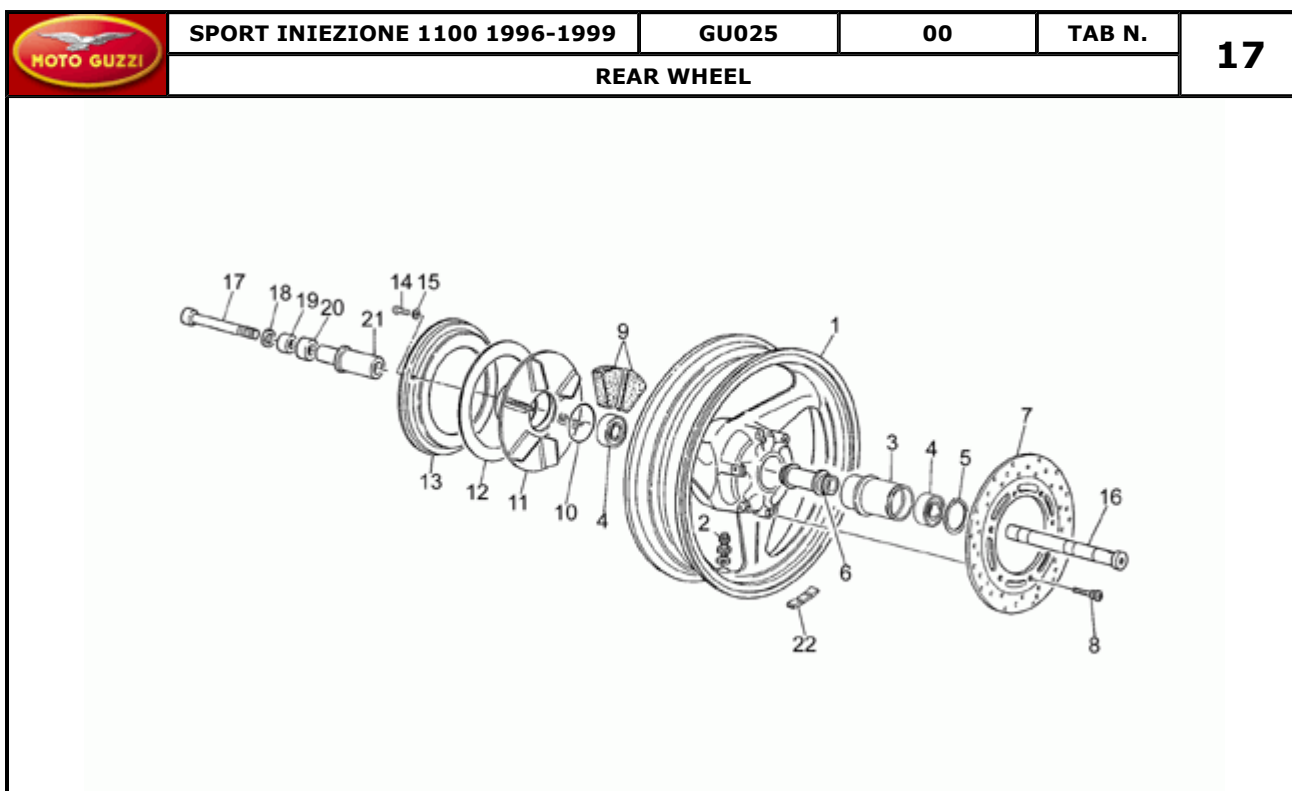

Pos.	Description	Year	I_M	Country	Version	Code	Q.ty	P.Cod.
1	Rear wheel	-	-	-	-	GU01630600	1	
2	Air valve	-	-	-	-	GU28617760	1	
3	Hub	-	-	-	-	GU01632200	1	
4	Ball bearing 20X47X14	-	-	-	-	GU92204220	2	
5	Circlip	-	-	-	-	GU90271055	1	
6	Spacer	-	-	-	-	GU01634000	1	
7	Rear brake disc, black	-	-	-	-	GU01635700	1	
8	Screw	-	-	-	-	GU30611460	6	
9	Rubber cush drive hub	-	-	-	-	GU01336800	12	
10	O-ring	-	-	-	-	GU90706490	1	
11	Flexible coupling disc	-	-	-	-	GU14335203	1	
12	Ring	-	-	-	-	GU14335350	1	
13	Flange	-	-	-	-	GU14335650	1	
14	Screw	-	-	-	-	GU98230620	6	
15	Special washer	-	-	-	-	GU61013800	6	
16	Rear wheel spindle	-	-	-	-	GU37633305	1	
17	Pin fixing screw	-	-	-	-	GU30632601	1	
18	Washer 13x18x1,7	-	-	-	-	GU30217900	1	
19	Bush	-	-	-	-	GU37634505	1	
20	Spacer	-	-	-	-	GU37634805	1	
21	RH inner spacer	-	-	-	-	GU37634105	1	
22	Counterweight	-	-	-	-	GU14616150	1